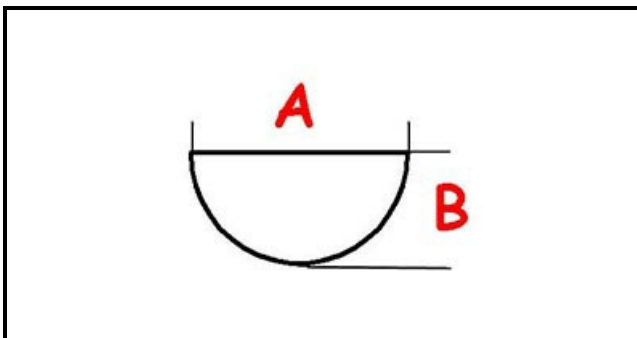

3108351

MANOPOLA TERMOSTATO D=55 GWT

Data: 06-04-2025

ORIGINAL
OSP
SPARE PARTS

Dati tecnici

LUNGHEZZA MM	A=8mm
LARGHEZZA MM	B=6mm
DIAMETRO ESTERNO mm	Ø=55mm
SEDE PER ALBERO A MEZZALUNA	MEZZALUNA/HALF-MOON

Codici produttore