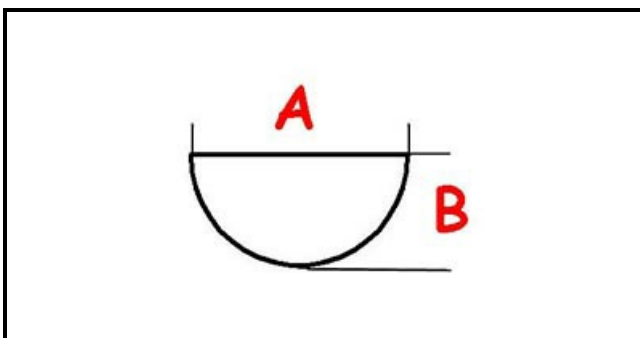

## Dati tecnici

LUNGHEZZA MM	A=6mm
LARGHEZZA MM	B=5mm
DIAMETRO ESTERNO mm	Ø=60mm
SEDE PER ALBERO A MEZZALUNA	MEZZALUNA/HALF-MOON