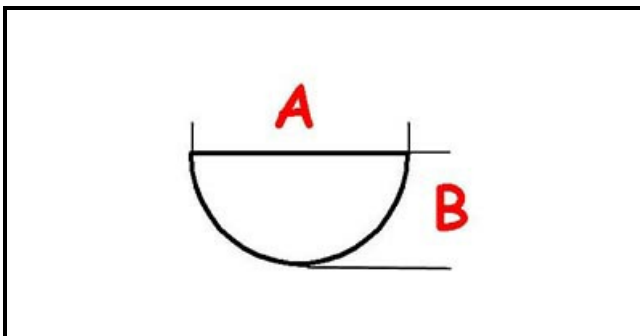

3108357

**MANOPOLA**

Data: 24-02-2025

ORIGINAL  
**OSP**  
SPARE PARTS**Dati tecnici**

LUNGHEZZA MM	A=6mm
LARGHEZZA MM	B=5mm
DIAMETRO ESTERNO mm	Ø=60mm
SEDE PER ALBERO A MEZZALUNA	MEZZALUNA/HALF-MOON

**Codici produttore**