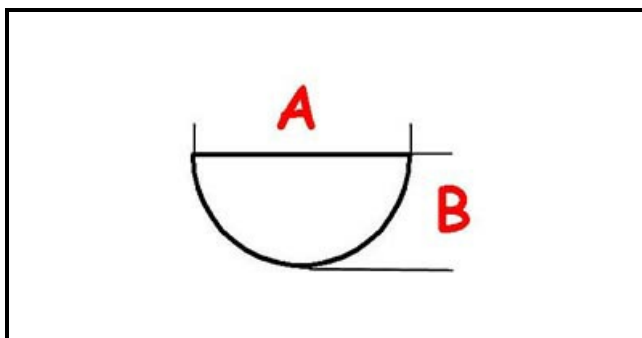

3108364

MANOP.COM.P.E.E47 0+6 TURCH.

Data: 18-04-2025

ORIGINAL
OSP
SPARE PARTS

Dati tecnici

LUNGHEZZA MM	A=6mm
LARGHEZZA MM	B=5mm
DIAMETRO ESTERNO mm	Ø=70mm
NUMERO POSIZIONI	0-6
SEDE PER ALBERO A MEZZALUNA	MEZZALUNA/HALF-MOON