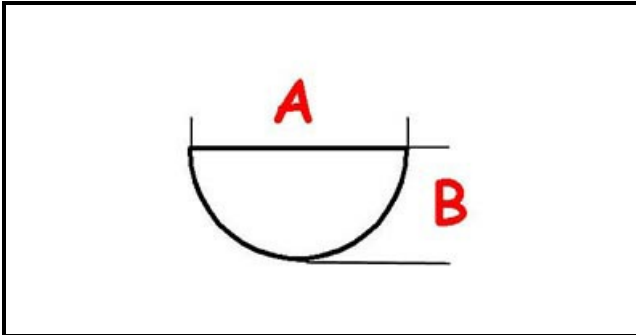

3108365

ASSIEME MANOPOLA INTERRUETTORE

Data: 15-11-2024

ORIGINAL
OSP
SPARE PARTS

Dati tecnici

LUNGHEZZA MM	A=6mm
LARGHEZZA MM	B=5mm
DIAMETRO ESTERNO mm	Ø=60mm
SEDE PER ALBERO A MEZZALUNA	MEZZALUNA/HALF-MOON