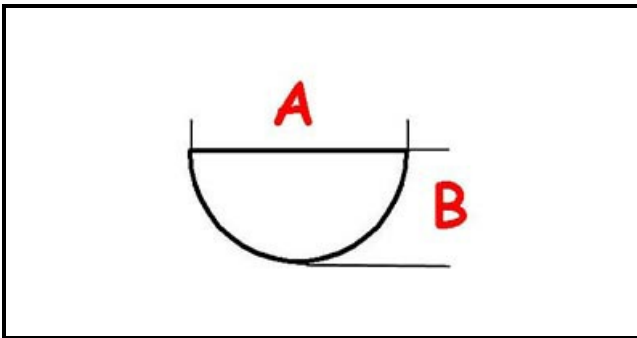

## Dati tecnici

LUNGHEZZA MM	A=6mm
LARGHEZZA MM	B=5mm
DIAMETRO ESTERNO mm	Ø=38mm
SEDE PER ALBERO A MEZZALUNA	MEZZALUNA/HALF-MOON