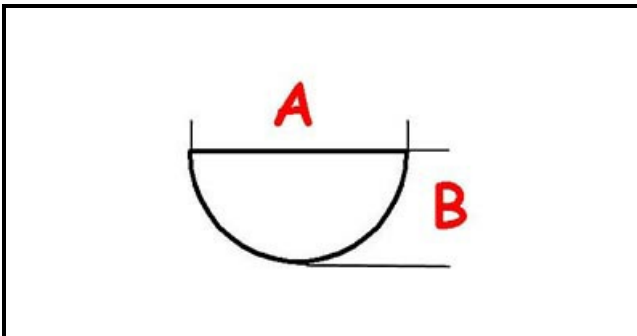

3108399

MANOPOLA EL. PERNO §6 FR E/MEC

Data: 22-12-2024

ORIGINAL
OSP
SPARE PARTS**Dati tecnici**

LUNGHEZZA MM	A=6mm
LARGHEZZA MM	B=5mm
DIAMETRO ESTERNO mm	Ø=72mm
SEDE PER ALBERO A MEZZALUNA	MEZZALUNA/HALF-MOON
TEMPERATURA MASSIMA °	T max=190°