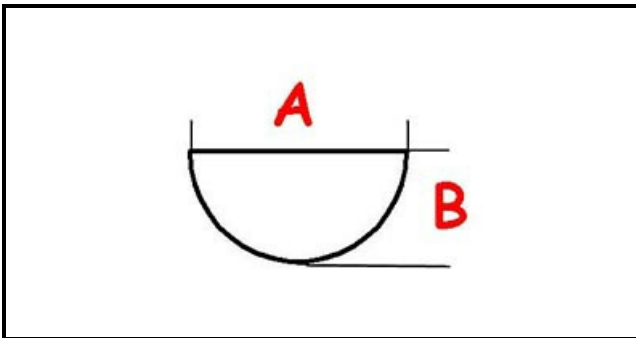

3108442

MANOPOLA

Data: 15-11-2024

**Dati tecnici**

LUNGHEZZA MM	A=6mm
LARGHEZZA MM	B=5mm
DIAMETRO ESTERNO mm	Ø=42mm
SEDE PER ALBERO A MEZZALUNA	MEZZALUNA/HALF-MOON

Codici produttore

LAINOX ALI GROUP SRL A SOCIO UNICO