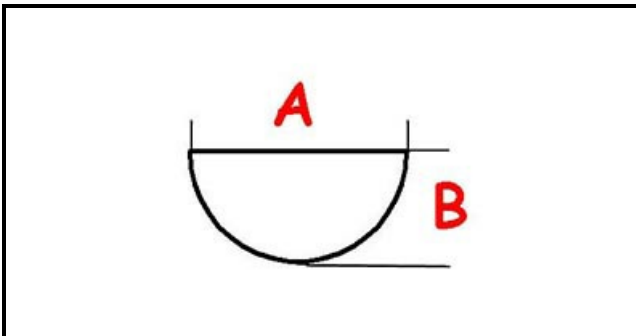

3108442

MANOPOLA

Data: 22-01-2025

**Dati tecnici**

LUNGHEZZA MM	A=6mm
LARGHEZZA MM	B=5mm
DIAMETRO ESTERNO mm	Ø=42mm
SEDE PER ALBERO A MEZZALUNA	MEZZALUNA/HALF-MOON

Codici produttore

LAINOX ALI GROUP SRL A SOCIO UNICO