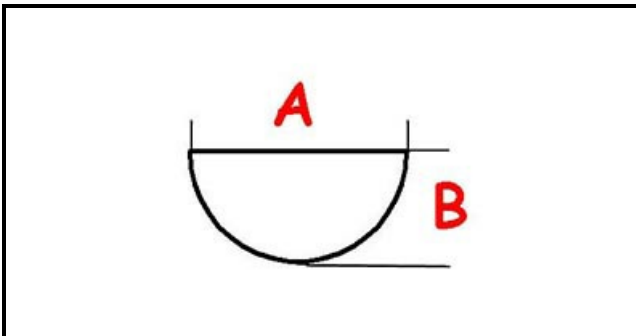

3108442

MANOPOLA

Data: 24-02-2025

**Dati tecnici**

LUNGHEZZA MM	A=6mm
LARGHEZZA MM	B=5mm
DIAMETRO ESTERNO mm	Ø=42mm
SEDE PER ALBERO A MEZZALUNA	MEZZALUNA/HALF-MOON

Codici produttore

LAINOX ALI GROUP SRL A SOCIO UNICO