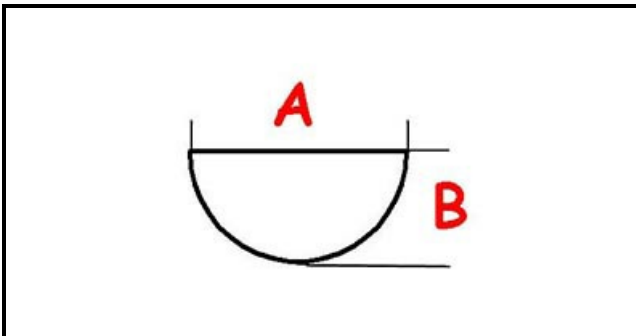

3108442

MANOPOLA

Data: 22-12-2024

**Dati tecnici**

LUNGHEZZA MM	A=6mm
LARGHEZZA MM	B=5mm
DIAMETRO ESTERNO mm	Ø=42mm
SEDE PER ALBERO A MEZZALUNA	MEZZALUNA/HALF-MOON

Codici produttore

LAINOX ALI GROUP SRL A SOCIO UNICO