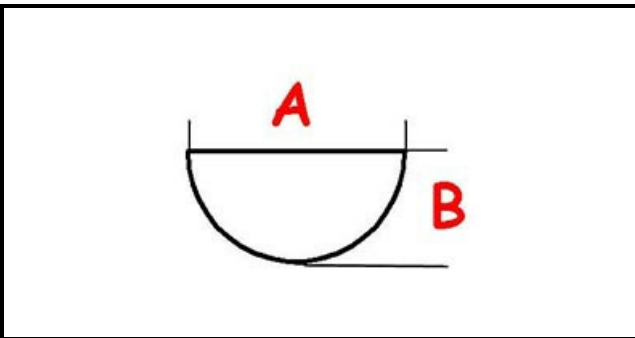

3108450

MANOPOLA CUCINA DESCO

Data: 22-12-2024

ORIGINAL
OSP
SPARE PARTS**Dati tecnici**

LUNGHEZZA MM	A=8mm
LARGHEZZA MM	B=6,5mm
DIAMETRO ESTERNO mm	Ø=75mm
SEDE PER ALBERO A MEZZALUNA	MEZZALUNA/HALF-MOON

Codici produttore