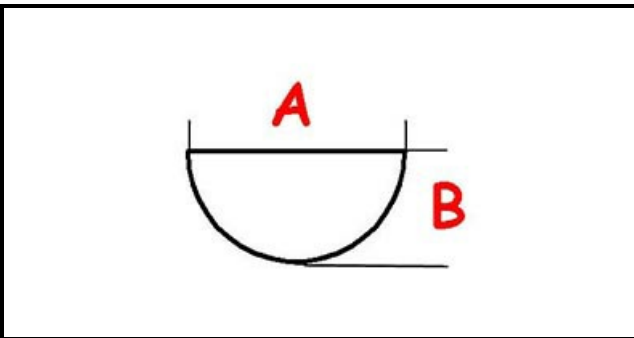

3108450

MANOPOLA CUCINA DESCO

Data: 24-02-2025

ORIGINAL
OSP
SPARE PARTS**Dati tecnici**

LUNGHEZZA MM	A=8mm
LARGHEZZA MM	B=6,5mm
DIAMETRO ESTERNO mm	Ø=75mm
SEDE PER ALBERO A MEZZALUNA	MEZZALUNA/HALF-MOON

Codici produttore