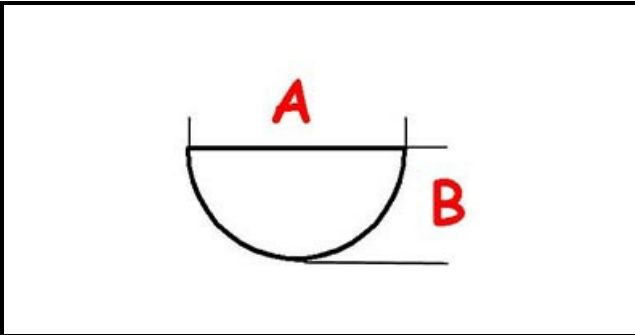

3108455

MANOPOLA ELETT. L900-L700

Data: 15-11-2024

ORIGINAL
OSP
SPARE PARTS**Dati tecnici**

LUNGHEZZA MM	A=6mm
LARGHEZZA MM	B=5mm
DIAMETRO ESTERNO mm	Ø=70mm
SEDE PER ALBERO A MEZZALUNA	MEZZALUNA/HALF-MOON