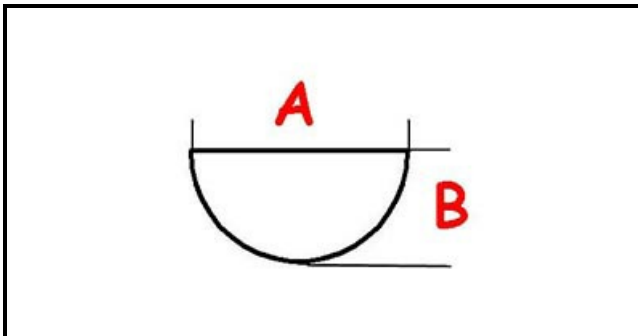

## Dati tecnici

LUNGHEZZA MM	A=6mm
LARGHEZZA MM	B=4mm
DIAMETRO ESTERNO mm	Ø=72mm
SEDE PER ALBERO A MEZZALUNA	MEZZALUNA/HALF-MOON