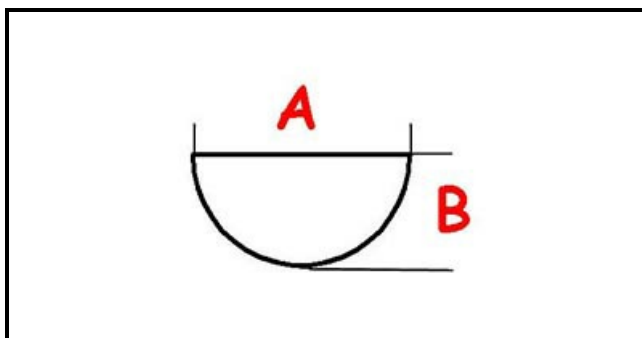

## Dati tecnici

LUNGHEZZA MM	A=10mm
LARGHEZZA MM	B=8mm
DIAMETRO ESTERNO mm	Ø=60mm
SEDE PER ALBERO A MEZZALUNA	MEZZALUNA/HALF-MOON