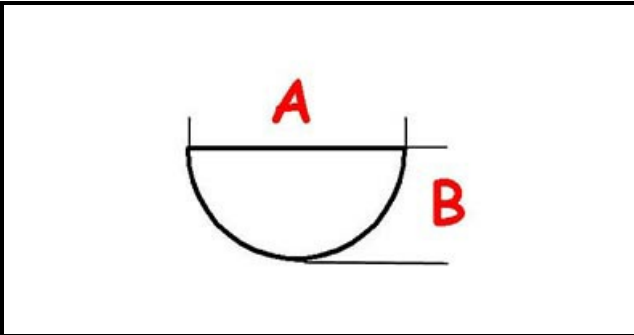

3108526

**MANOPOLA ROSSA VERNICIATA 8X6,5**

Data: 15-11-2024

ORIGINAL  
**OSP**  
SPARE PARTS**Dati tecnici**

LUNGHEZZA MM	A=8mm
LARGHEZZA MM	B=6,5mm
DIAMETRO ESTERNO mm	Ø=72mm
SEDE PER ALBERO A MEZZALUNA	MEZZALUNA/HALF-MOON