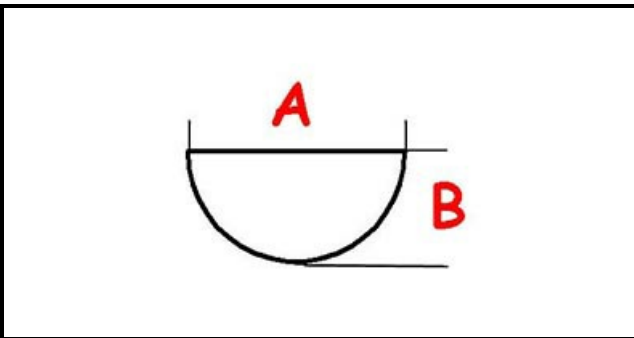

3108526

MANOPOLA ROSSA VERNICIATA 8X6,5

Data: 22-12-2024

ORIGINAL
OSP
SPARE PARTS**Dati tecnici**

LUNGHEZZA MM	A=8mm
LARGHEZZA MM	B=6,5mm
DIAMETRO ESTERNO mm	Ø=72mm
SEDE PER ALBERO A MEZZALUNA	MEZZALUNA/HALF-MOON