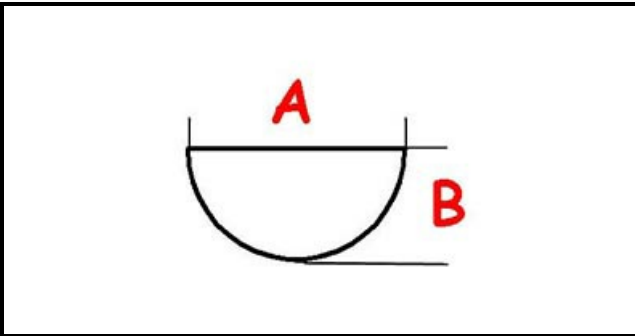

# MANOPOLA ROSSA VERNICIATA 8X6,5

Data: 10-04-2025

ORIGINAL  
**OSP**  
SPARE PARTS

## Dati tecnici

LUNGHEZZA MM	A=8mm
LARGHEZZA MM	B=6,5mm
DIAMETRO ESTERNO mm	Ø=72mm
SEDE PER ALBERO A MEZZALUNA	MEZZALUNA/HALF-MOON