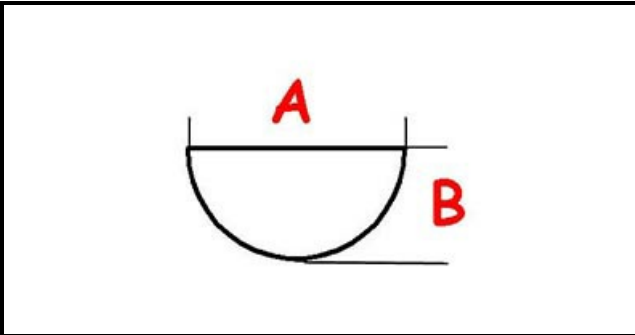

3108526

MANOPOLA ROSSA VERNICIATA 8X6,5

Data: 22-01-2025

ORIGINAL
OSP
SPARE PARTS**Dati tecnici**

| | |
|-----------------------------|---------------------|
| LUNGHEZZA MM | A=8mm |
| LARGHEZZA MM | B=6,5mm |
| DIAMETRO ESTERNO mm | Ø=72mm |
| SEDE PER ALBERO A MEZZALUNA | MEZZALUNA/HALF-MOON |