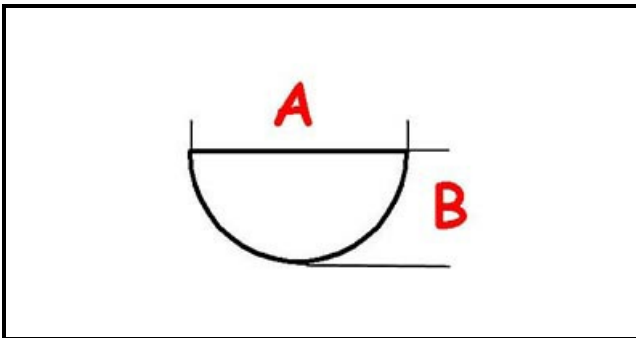

3108528

MANOPOLA PA66 180° PERNO 8X6,5

Data: 10-01-2025

ORIGINAL
OSP
SPARE PARTS**Dati tecnici**

LUNGHEZZA MM	A=8mm
LARGHEZZA MM	B=6mm
DIAMETRO ESTERNO mm	Ø=69mm
SEDE PER ALBERO A MEZZALUNA	MEZZALUNA/HALF-MOON