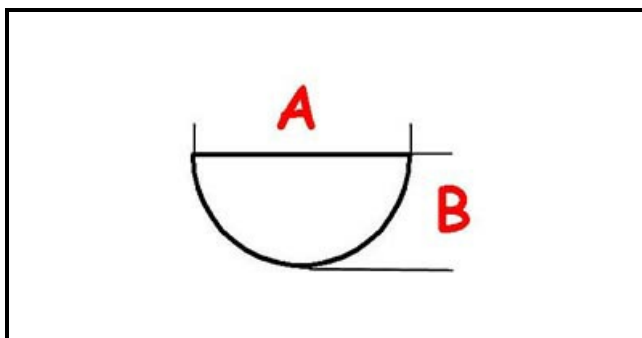

## MANOPOLA PA66 180° PERNO 8X6,5

Data: 11-04-2025

ORIGINAL  
**OSP**  
SPARE PARTS

### Dati tecnici

LUNGHEZZA MM	A=8mm
LARGHEZZA MM	B=6mm
DIAMETRO ESTERNO mm	Ø=69mm
SEDE PER ALBERO A MEZZALUNA	MEZZALUNA/HALF-MOON