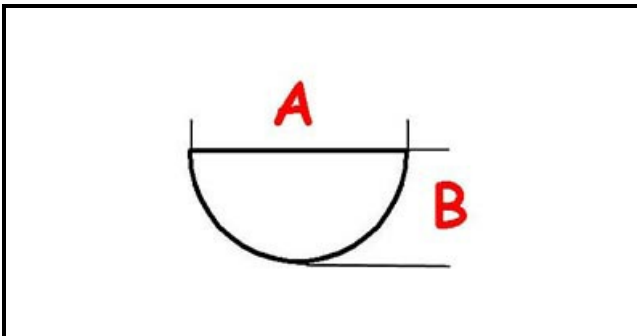

3108533

CORPO MANOPOLA +MOLLETTA .R.V.G4S9/1

Data: 11-04-2025

ORIGINAL
OSP
SPARE PARTS

Dati tecnici

| | |
|-----------------------------|---------------------|
| LUNGHEZZA MM | A=10mm |
| LARGHEZZA MM | B=8mm |
| DIAMETRO ESTERNO mm | Ø=69mm |
| SEDE PER ALBERO A MEZZALUNA | MEZZALUNA/HALF-MOON |