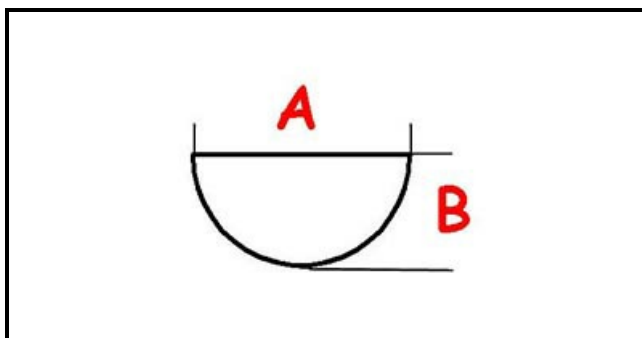

3108541

MANOPOLA

Data: 09-04-2025

ORIGINAL
OSP
SPARE PARTS

Dati tecnici

LUNGHEZZA MM	A=6mm
LARGHEZZA MM	B=5mm
DIAMETRO ESTERNO mm	Ø=49mm
SEDE PER ALBERO A MEZZALUNA	MEZZALUNA/HALF-MOON

Codici produttore

GARBIN INDUSTRIES SRL