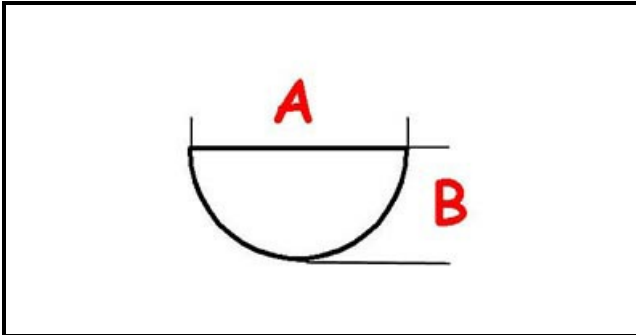

3108545

MANOPOLA

Data: 24-02-2025

ORIGINAL
OSP
SPARE PARTS**Dati tecnici**

LUNGHEZZA MM	A=10mm
LARGHEZZA MM	B=8mm
DIAMETRO ESTERNO mm	Ø=55mm
SEDE PER ALBERO A MEZZALUNA	MEZZALUNA/HALF-MOON
TEMPERATURA MASSIMA °	T max=280°