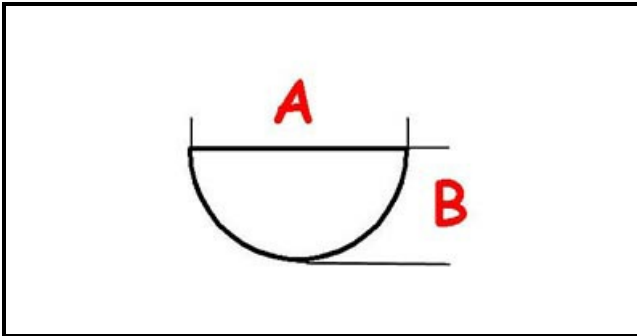

3108550

MANOPOLA FRIGGITRICE GAS 900+EL. (Ø6)

Data: 04-04-2025

ORIGINAL
OSP
SPARE PARTS

Dati tecnici

LUNGHEZZA MM	A=6mm
LARGHEZZA MM	B=5mm
DIAMETRO ESTERNO mm	Ø=75mm
SEDE PER ALBERO A MEZZALUNA	MEZZALUNA/HALF-MOON
TEMPERATURA MASSIMA °	T max=190°