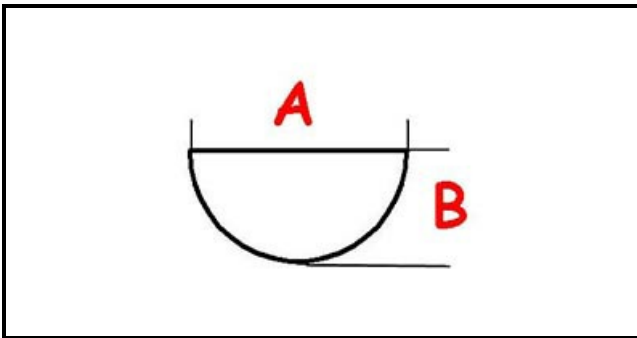

3108553

MANOPOLA

Data: 07-04-2025

ORIGINAL
OSP
SPARE PARTS

Dati tecnici

LUNGHEZZA MM	A=10mm
LARGHEZZA MM	B=8mm
DIAMETRO ESTERNO mm	Ø=70mm
SEDE PER ALBERO A MEZZALUNA	MEZZALUNA/HALF-MOON

Codici produttore

ELECTROLUX PROFESSIONAL S.P.A.