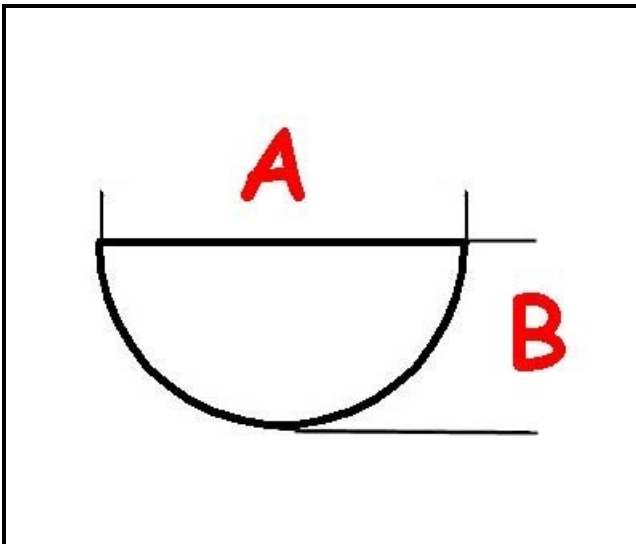

3108556

MANOPOLA FUOCHI OFFCAR

Data: 24-02-2025

**Dati tecnici**

LUNGHEZZA MM	A=10mm
LARGHEZZA MM	B=8mm
DIAMETRO ESTERNO mm	Ø=70mm
SEDE PER ALBERO A MEZZALUNA	MEZZALUNA/HALF-MOON

Codici produttore

OFFCAR THE GREAT COOKING S.R.L.