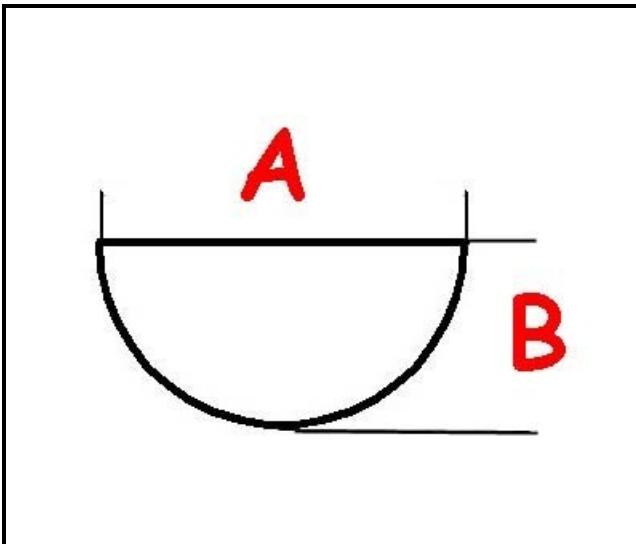

3108556

MANOPOLA FUOCHI OFFCAR

Data: 22-01-2025

**Dati tecnici**

LUNGHEZZA MM	A=10mm
LARGHEZZA MM	B=8mm
DIAMETRO ESTERNO mm	Ø=70mm
SEDE PER ALBERO A MEZZALUNA	MEZZALUNA/HALF-MOON

Codici produttore

OFFCAR THE GREAT COOKING S.R.L.