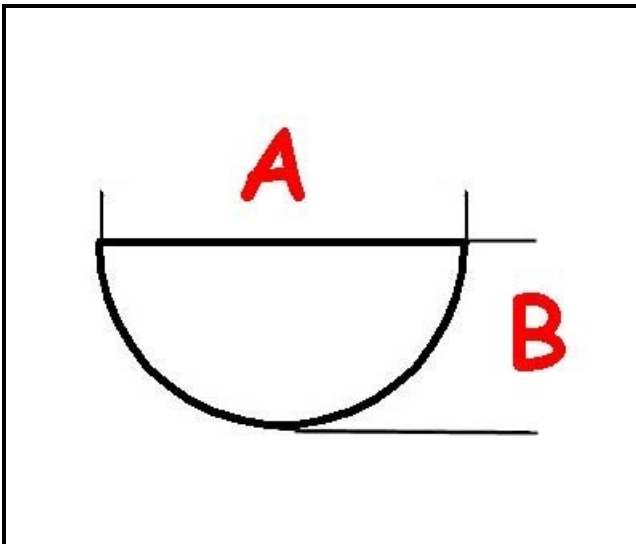

3108556

MANOPOLA FUOCHI OFFCAR

Data: 22-12-2024

**Dati tecnici**

LUNGHEZZA MM	A=10mm
LARGHEZZA MM	B=8mm
DIAMETRO ESTERNO mm	Ø=70mm
SEDE PER ALBERO A MEZZALUNA	MEZZALUNA/HALF-MOON

Codici produttore

OFFCAR THE GREAT COOKING S.R.L.