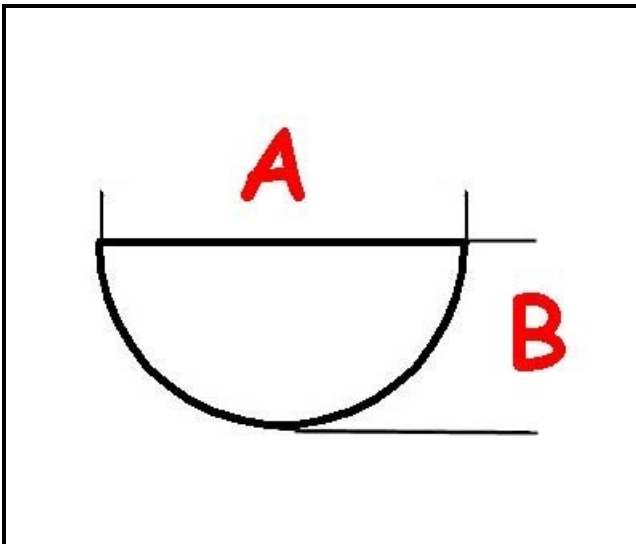

3108556

MANOPOLA FUOCHI OFFCAR

Data: 15-11-2024

**Dati tecnici**

LUNGHEZZA MM	A=10mm
LARGHEZZA MM	B=8mm
DIAMETRO ESTERNO mm	Ø=70mm
SEDE PER ALBERO A MEZZALUNA	MEZZALUNA/HALF-MOON

Codici produttore

OFFCAR THE GREAT COOKING S.R.L.