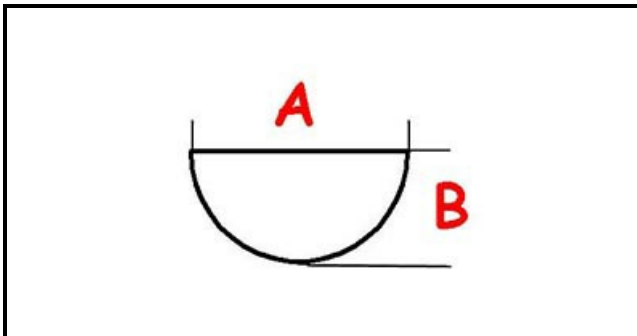

3108558

MANOPOLA COMMUTATORE FORNETTO

Data: 22-12-2024

ORIGINAL
OSP
SPARE PARTS

Dati tecnici

LUNGHEZZA MM	A=6mm
LARGHEZZA MM	B=5mm
DIAMETRO ESTERNO mm	Ø=44mm
SEDE PER ALBERO A MEZZALUNA	MEZZALUNA/HALF-MOON