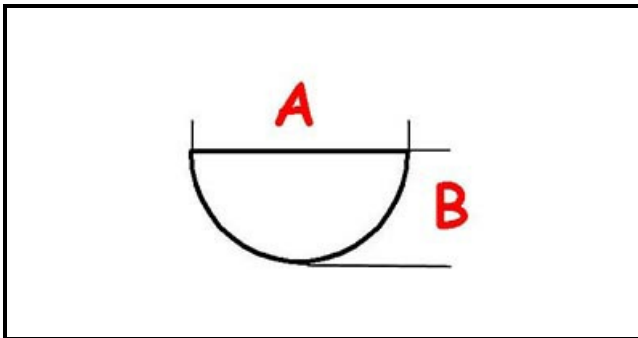

3108569

MANOPOLA ELETTRICA TERMOSTATO 100-180° GICO

Data: 22-01-2025

**Dati tecnici**

LUNGHEZZA MM	A=6mm
LARGHEZZA MM	B=5mm
DIAMETRO ESTERNO mm	Ø=59mm
SEDE PER ALBERO A MEZZALUNA	MEZZALUNA/HALF-MOON
TEMPERATURA MASSIMA °	T max=180°