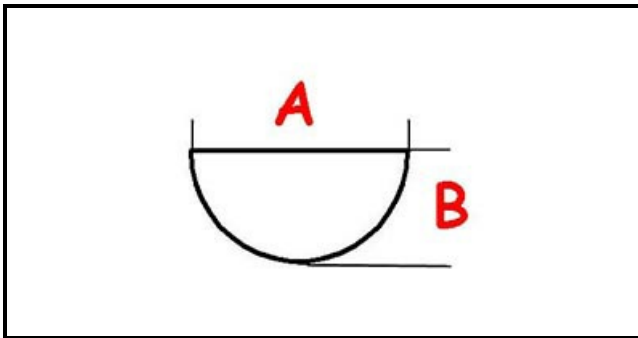

3108569

MANOPOLA ELETTRICA TERMOSTATO 100-180° GICO

Data: 07-04-2025

ORIGINAL
OSP
SPARE PARTS

Dati tecnici

LUNGHEZZA MM	A=6mm
LARGHEZZA MM	B=5mm
DIAMETRO ESTERNO mm	Ø=59mm
SEDE PER ALBERO A MEZZALUNA	MEZZALUNA/HALF-MOON
TEMPERATURA MASSIMA °	T max=180°