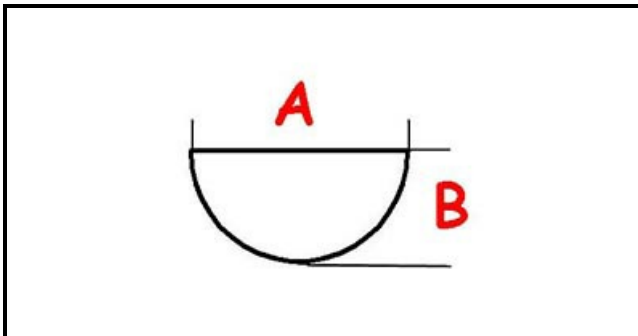

3108570

MANOPOLA GAS PERNO §8 FA

Data: 07-04-2025

ORIGINAL
OSP
SPARE PARTS

Dati tecnici

LUNGHEZZA MM	A=8mm
LARGHEZZA MM	B=6mm
DIAMETRO ESTERNO mm	Ø=71mm
SEDE PER ALBERO A MEZZALUNA	MEZZALUNA/HALF-MOON

Codici produttore