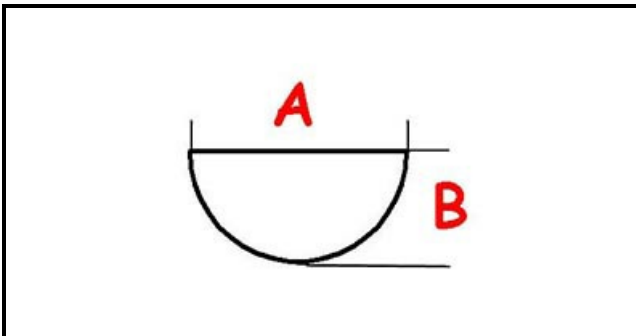

3108570

MANOPOLA GAS PERNO §8 FA

Data: 24-02-2025

ORIGINAL
OSP
SPARE PARTS**Dati tecnici**

LUNGHEZZA MM	A=8mm
LARGHEZZA MM	B=6mm
DIAMETRO ESTERNO mm	Ø=71mm
SEDE PER ALBERO A MEZZALUNA	MEZZALUNA/HALF-MOON

Codici produttore