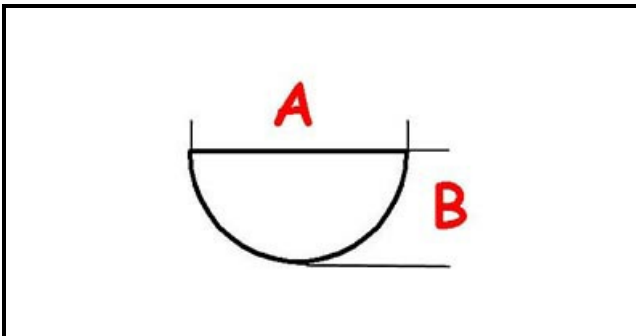

3108570

MANOPOLA GAS PERNO §8 FA

Data: 22-12-2024

ORIGINAL
OSP
SPARE PARTS**Dati tecnici**

LUNGHEZZA MM	A=8mm
LARGHEZZA MM	B=6mm
DIAMETRO ESTERNO mm	Ø=71mm
SEDE PER ALBERO A MEZZALUNA	MEZZALUNA/HALF-MOON

Codici produttore