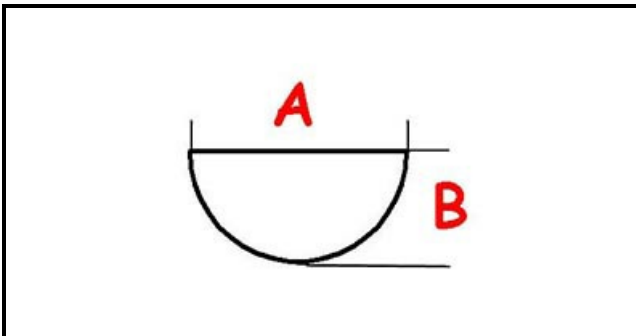

3108575

**KIT MANOPOLA 1-6 + MOLLA**

Data: 24-02-2025

ORIGINAL  
**OSP**  
SPARE PARTS**Dati tecnici**

LUNGHEZZA MM	A=8mm
LARGHEZZA MM	B=6,5mm
DIAMETRO ESTERNO mm	Ø=77mm
NUMERO POSIZIONI	1-6
SEDE PER ALBERO A MEZZALUNA	MEZZALUNA/HALF-MOON