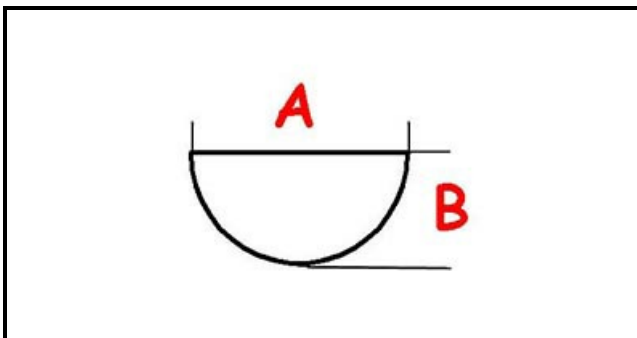

3108575

KIT MANOPOLA 1-6 + MOLLA

Data: 12-04-2025

ORIGINAL
OSP
SPARE PARTS

Dati tecnici

| | |
|-----------------------------|---------------------|
| LUNGHEZZA MM | A=8mm |
| LARGHEZZA MM | B=6,5mm |
| DIAMETRO ESTERNO mm | Ø=77mm |
| NUMERO POSIZIONI | 1-6 |
| SEDE PER ALBERO A MEZZALUNA | MEZZALUNA/HALF-MOON |