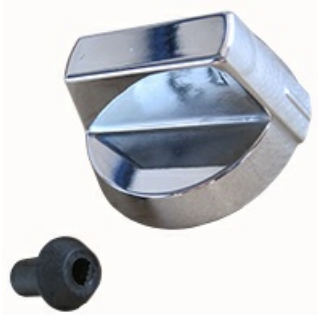

3108578

**"MANOPOLA CON ADATTATORE; DIA.6; KIT"**

Data: 22-12-2024

ORIGINAL  
**OSP**  
SPARE PARTS**Dati tecnici**

LUNGHEZZA MM	A=10mm Manopola
LARGHEZZA MM	B=8mm Manopola
DIAMETRO ESTERNO mm	Ø=60mm
SEDE PER ALBERO A MEZZALUNA	MEZZALUNA/HALF-MOON
LARGHEZZA MM	B=5mm Adattatore
LUNGHEZZA MM	A=6mm Adattatore