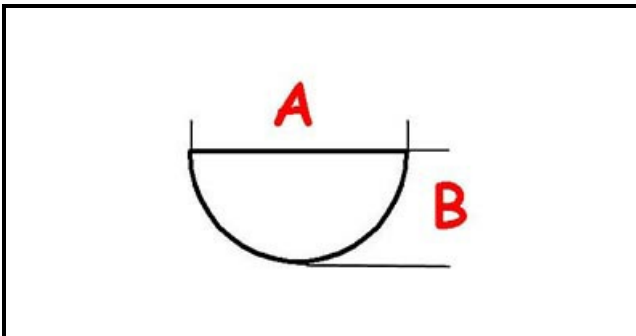

3108578

**"MANOPOLA CON ADATTATORE; DIA.6; KIT"**

Data: 24-02-2025

ORIGINAL  
**OSP**  
SPARE PARTS**Dati tecnici**

LUNGHEZZA MM	A=10mm Manopola
LARGHEZZA MM	B=8mm Manopola
DIAMETRO ESTERNO mm	Ø=60mm
SEDE PER ALBERO A MEZZALUNA	MEZZALUNA/HALF-MOON
LARGHEZZA MM	B=5mm Adattatore
LUNGHEZZA MM	A=6mm Adattatore