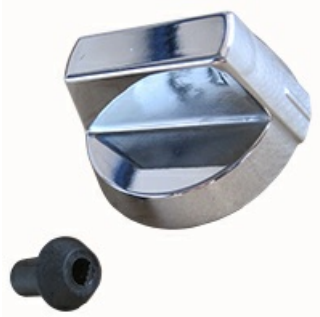

# "MANOPOLA CON ADATTATORE; DIA.6; KIT"

Data: 07-04-2025

ORIGINAL  
**OSP**  
SPARE PARTS

## Dati tecnici

LUNGHEZZA MM	A=10mm Manopola
LARGHEZZA MM	B=8mm Manopola
DIAMETRO ESTERNO mm	Ø=60mm
SEDE PER ALBERO A MEZZALUNA	MEZZALUNA/HALF-MOON
LARGHEZZA MM	B=5mm Adattatore
LUNGHEZZA MM	A=6mm Adattatore