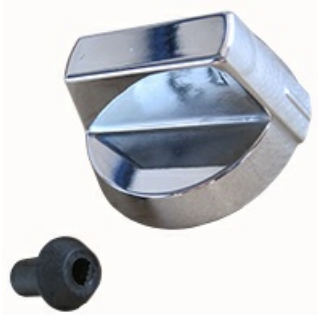

3108578

"MANOPOLA CON ADATTATORE; DIA.6; KIT"

Data: 15-11-2024

ORIGINAL
OSP
SPARE PARTS**Dati tecnici**

LUNGHEZZA MM	A=10mm Manopola
LARGHEZZA MM	B=8mm Manopola
DIAMETRO ESTERNO mm	Ø=60mm
SEDE PER ALBERO A MEZZALUNA	MEZZALUNA/HALF-MOON
LARGHEZZA MM	B=5mm Adattatore
LUNGHEZZA MM	A=6mm Adattatore