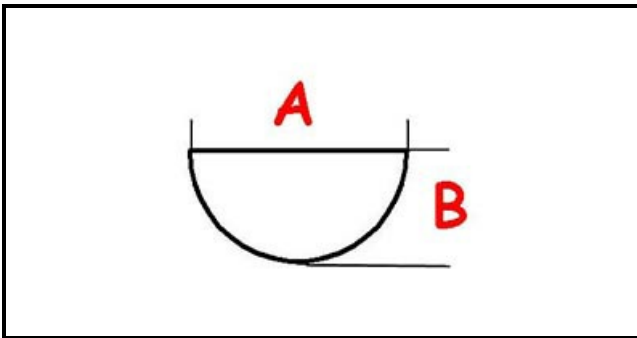

## Dati tecnici

LUNGHEZZA MM	A=10mm Manopola
LARGHEZZA MM	B=8mm Manopola
DIAMETRO ESTERNO mm	Ø=60mm
SEDE PER ALBERO A MEZZALUNA	MEZZALUNA/HALF-MOON
LARGHEZZA MM	B=5mm Adattatore
LUNGHEZZA MM	A=6mm Adattatore