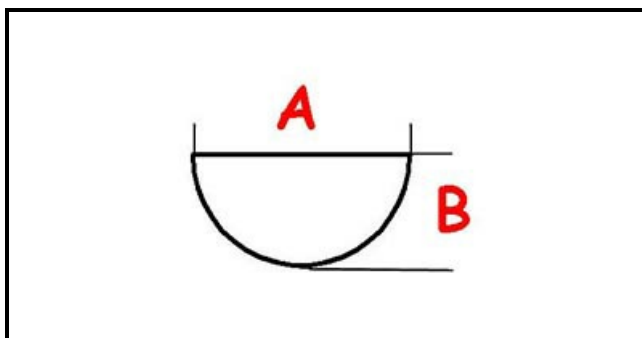

3108584

MANOPOLA T.N. 0-1-2 PM.IE

Data: 07-04-2025

ORIGINAL
OSP
SPARE PARTS

Dati tecnici

LUNGHEZZA MM	A=6mm
LARGHEZZA MM	B=5mm
DIAMETRO ESTERNO mm	Ø=65mm
NUMERO POSIZIONI	0-2
SEDE PER ALBERO A MEZZALUNA	MEZZALUNA/HALF-MOON
TAPPO	3108585