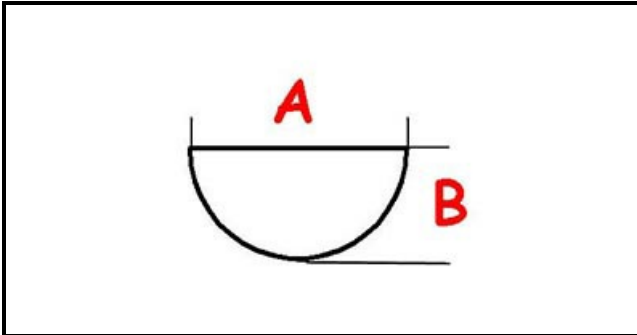

3108587

MANOPOLA COMMUTATORE D40mm 5X6mm

Data: 15-11-2024

ORIGINAL
OSP
SPARE PARTS**Dati tecnici**

LUNGHEZZA MM	A=6mm
LARGHEZZA MM	B=5mm
DIAMETRO ESTERNO mm	Ø=40mm
SEDE PER ALBERO A MEZZALUNA	MEZZALUNA/HALF-MOON