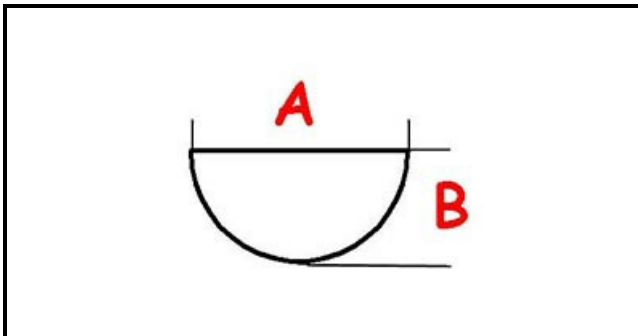

3108587

MANOPOLA COMMUTATORE D40mm 5X6mm

Data: 07-04-2025

ORIGINAL
OSP
SPARE PARTS

Dati tecnici

LUNGHEZZA MM	A=6mm
LARGHEZZA MM	B=5mm
DIAMETRO ESTERNO mm	Ø=40mm
SEDE PER ALBERO A MEZZALUNA	MEZZALUNA/HALF-MOON