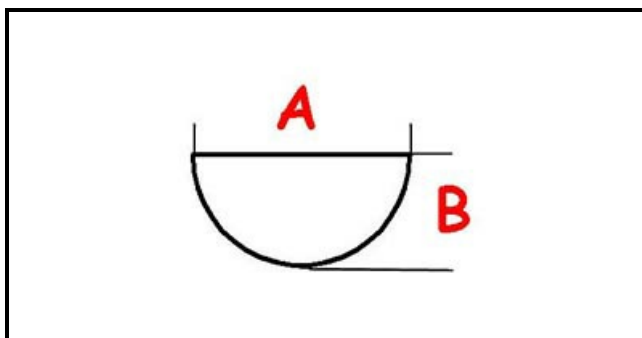

3108601

GRUPPO MANOPOLA GAS

Data: 07-04-2025

ORIGINAL
OSP
SPARE PARTS

Dati tecnici

LUNGHEZZA MM	A=8mm
LARGHEZZA MM	B=6mm
DIAMETRO ESTERNO mm	Ø=77mm
SEDE PER ALBERO A MEZZALUNA	MEZZALUNA/HALF-MOON
TEMPERATURA MASSIMA °	T max=280°