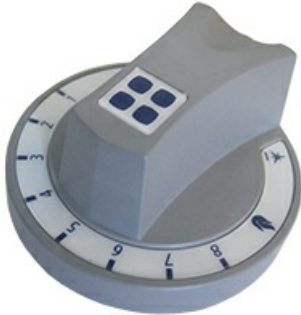

3108603

ASSIEME MANOPOLA RUBINETTO GAS TERMOSTATO STYLE

Data: 22-01-2025

ORIGINAL
OSP
SPARE PARTS**Dati tecnici**

LUNGHEZZA MM	A=8mm
LARGHEZZA MM	B=6mm
DIAMETRO ESTERNO mm	Ø=71mm
NUMERO POSIZIONI	1-8
SEDE PER ALBERO A MEZZALUNA	MEZZALUNA/HALF-MOON