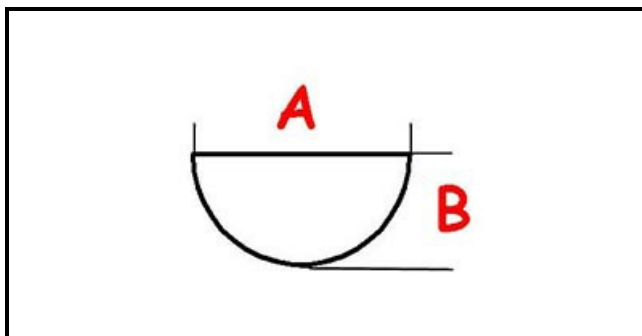

3108603

ASSIEME MANOPOLA RUBINETTO GAS TERMOSTATO STYLE

Data: 07-04-2025

ORIGINAL
OSP
SPARE PARTS

Dati tecnici

LUNGHEZZA MM	A=8mm
LARGHEZZA MM	B=6mm
DIAMETRO ESTERNO mm	Ø=71mm
NUMERO POSIZIONI	1-8
SEDE PER ALBERO A MEZZALUNA	MEZZALUNA/HALF-MOON