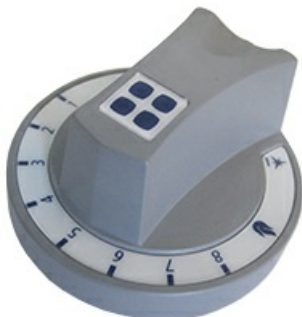

3108603

ASSIEME MANOPOLA RUBINETTO GAS TERMOSTATO STYLE

Data: 07-04-2025

ORIGINAL
OSP
SPARE PARTS

Dati tecnici

LUNGHEZZA MM	A=8mm
LARGHEZZA MM	B=6mm
DIAMETRO ESTERNO mm	Ø=71mm
NUMERO POSIZIONI	1-8
SEDE PER ALBERO A MEZZALUNA	MEZZALUNA/HALF-MOON