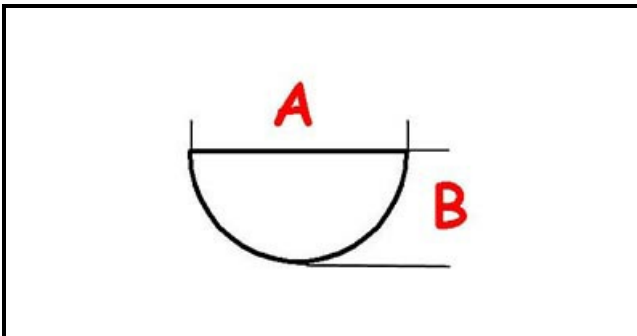

3108603

ASSIEME MANOPOLA RUBINETTO GAS TERMOSTATO STYLE

Data: 15-11-2024

ORIGINAL
OSP
SPARE PARTS**Dati tecnici**

| | |
|--------------------------------|---------------------|
| LUNGHEZZA MM | A=8mm |
| LARGHEZZA MM | B=6mm |
| DIAMETRO ESTERNO mm | Ø=71mm |
| NUMERO POSIZIONI | 1-8 |
| SEDE PER ALBERO A MEZZALUNA | MEZZALUNA/HALF-MOON |