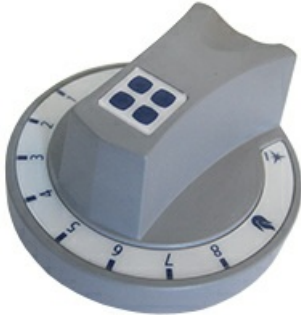

3108603

ASSIEME MANOPOLA RUBINETTO GAS TERMOSTATO STYLE

Data: 15-11-2024

ORIGINAL
OSP
SPARE PARTS**Dati tecnici**

| | |
|--------------------------------|---------------------|
| LUNGHEZZA MM | A=8mm |
| LARGHEZZA MM | B=6mm |
| DIAMETRO ESTERNO mm | Ø=71mm |
| NUMERO POSIZIONI | 1-8 |
| SEDE PER ALBERO A MEZZALUNA | MEZZALUNA/HALF-MOON |