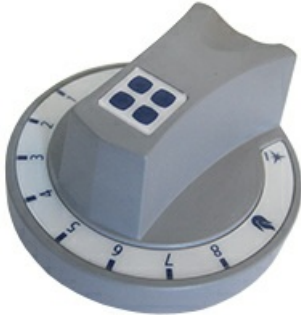

3108603

**ASSIEME MANOPOLA RUBINETTO GAS TERMOSTATO STYLE**

Data: 22-12-2024

ORIGINAL  
**OSP**  
SPARE PARTS**Dati tecnici**

LUNGHEZZA MM	A=8mm
LARGHEZZA MM	B=6mm
DIAMETRO ESTERNO mm	Ø=71mm
NUMERO POSIZIONI	1-8
SEDE PER ALBERO A MEZZALUNA	MEZZALUNA/HALF-MOON