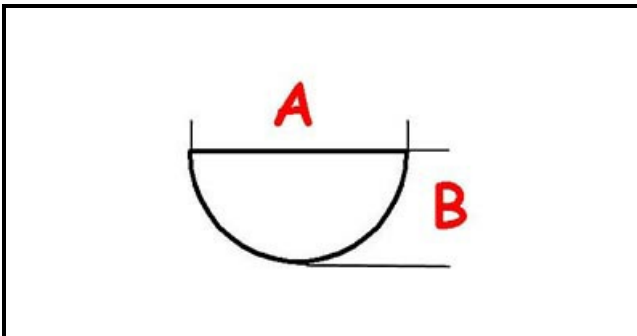

3108605

MANOPOLA ACQUA CALDA

Data: 15-11-2024

ORIGINAL
OSP
SPARE PARTS**Dati tecnici**

LUNGHEZZA MM	A=10mm
LARGHEZZA MM	B=8mm
DIAMETRO ESTERNO mm	Ø=67mm
SEDE PER ALBERO A MEZZALUNA	MEZZALUNA/HALF-MOON

Codici produttore