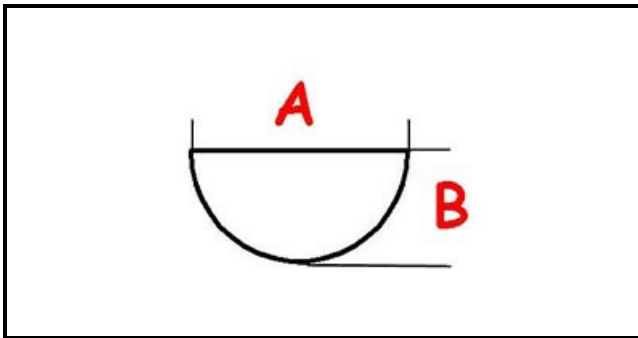

### Dati tecnici

LUNGHEZZA MM	A=8mm
LARGHEZZA MM	B=6,5mm
DIAMETRO ESTERNO mm	Ø=77mm
SEDE PER ALBERO A MEZZALUNA	MEZZALUNA/HALF-MOON