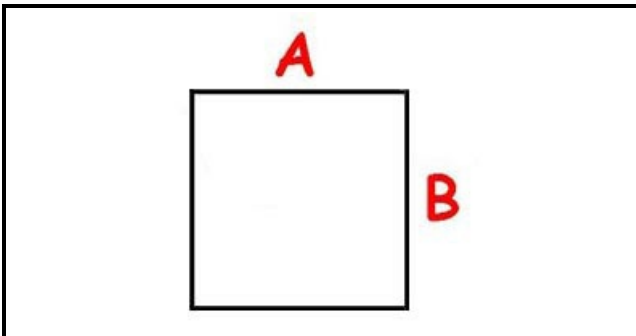

3108620

MANOPOLA COMM. ROSSA PICCOLA

Data: 15-11-2024

ORIGINAL
OSP
SPARE PARTS**Dati tecnici**

LUNGHEZZA MM	A=5mm
LARGHEZZA MM	B=5mm
DIAMETRO ESTERNO mm	Ø=34mm
SEDE PER ALBERO QUADRO	QUADRO/SQUARE

Codici produttore