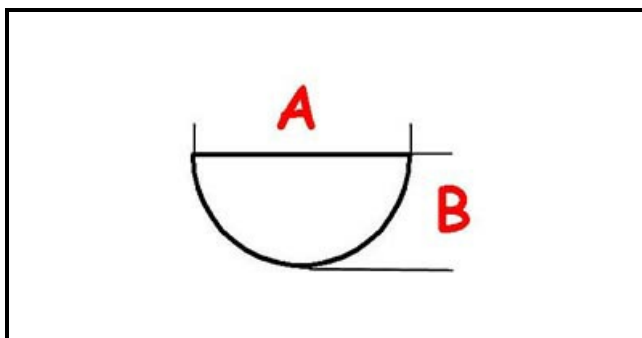

## Dati tecnici

LUNGHEZZA MM	A=6mm
LARGHEZZA MM	B=4mm
SEDE PER ALBERO A MEZZALUNA	MEZZALUNA/HALF-MOON