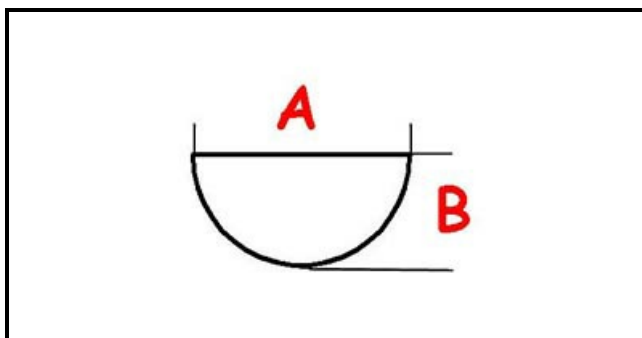

3108636

MANOPOLA NERA

Data: 07-04-2025

ORIGINAL
OSP
SPARE PARTS

Dati tecnici

LUNGHEZZA MM	A=10mm
LARGHEZZA MM	B=8mm
DIAMETRO ESTERNO mm	Ø=70mm
SEDE PER ALBERO A MEZZALUNA	MEZZALUNA/HALF-MOON

Codici produttore