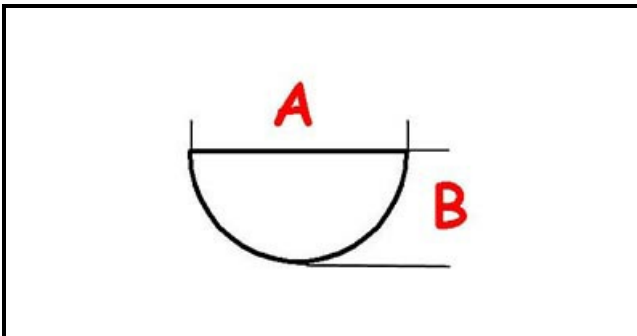

3108636

MANOPOLA NERA

Data: 22-12-2024

ORIGINAL
OSP
SPARE PARTS**Dati tecnici**

LUNGHEZZA MM	A=10mm
LARGHEZZA MM	B=8mm
DIAMETRO ESTERNO mm	Ø=70mm
SEDE PER ALBERO A MEZZALUNA	MEZZALUNA/HALF-MOON

Codici produttore