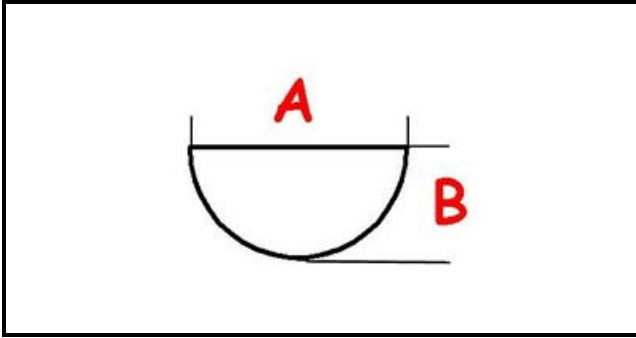

3108650

MANOPOLA TERMOSTATO 60-200°C

Data: 22-01-2025

Dati tecnici

LUNGHEZZA MM	A=6mm
LARGHEZZA MM	B=5mm
DIAMETRO ESTERNO mm	Ø=45mm
SEDE PER ALBERO A MEZZALUNA	MEZZALUNA/HALF-MOON
TEMPERATURA MASSIMA °	T max=200°