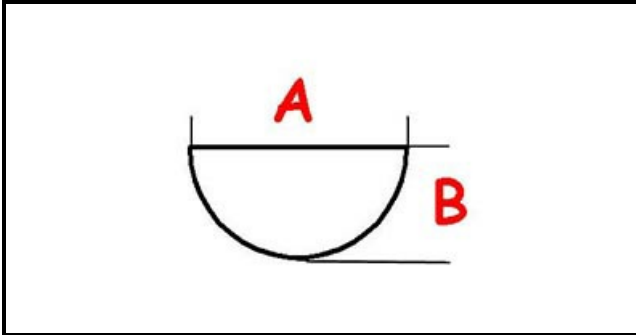

3108650

MANOPOLA TERMOSTATO 60-200°C

Data: 24-02-2025

Dati tecnici

LUNGHEZZA MM	A=6mm
LARGHEZZA MM	B=5mm
DIAMETRO ESTERNO mm	Ø=45mm
SEDE PER ALBERO A MEZZALUNA	MEZZALUNA/HALF-MOON
TEMPERATURA MASSIMA °	T max=200°