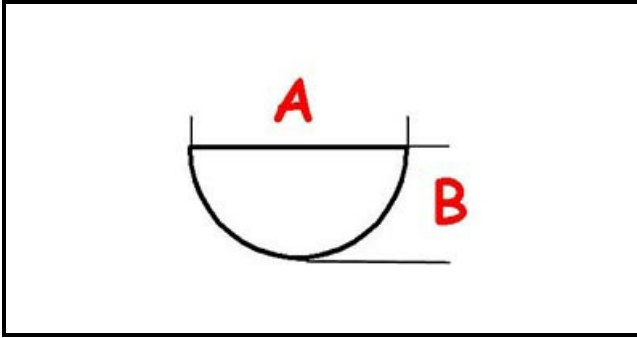

3108650

MANOPOLA TERMOSTATO 60-200°C

Data: 15-11-2024

Dati tecnici

LUNGHEZZA MM	A=6mm
LARGHEZZA MM	B=5mm
DIAMETRO ESTERNO mm	Ø=45mm
SEDE PER ALBERO A MEZZALUNA	MEZZALUNA/HALF-MOON
TEMPERATURA MASSIMA °	T max=200°