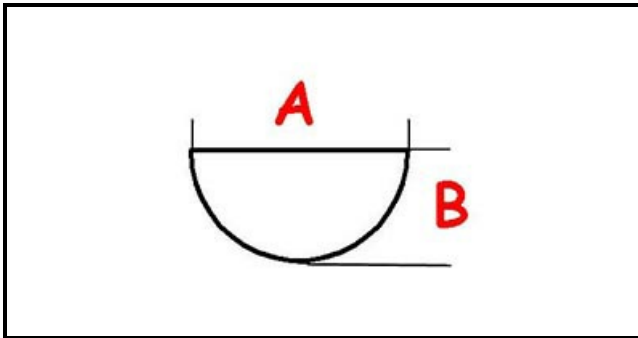

## MANOPOLA TERMOSTATO 60-200°C

Data: 07-04-2025

**Dati tecnici**

LUNGHEZZA MM	A=6mm
LARGHEZZA MM	B=5mm
DIAMETRO ESTERNO mm	Ø=45mm
SEDE PER ALBERO A MEZZALUNA	MEZZALUNA/HALF-MOON
TEMPERATURA MASSIMA °	T max=200°