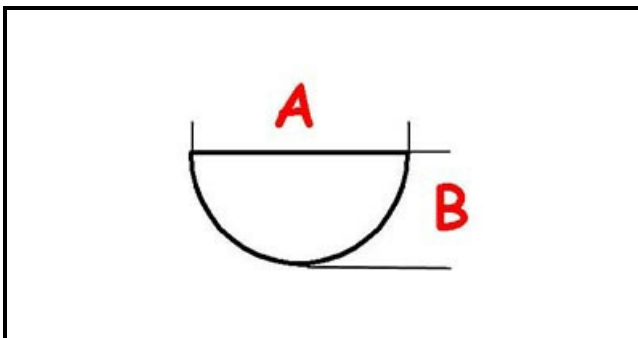

3108651

MANOPOLA TERMOSTATO 50-300°C

Data: 07-04-2025

ORIGINAL
OSP
SPARE PARTS

Dati tecnici

LUNGHEZZA MM	A=6mm
LARGHEZZA MM	B=5mm
DIAMETRO ESTERNO mm	Ø=50mm
SEDE PER ALBERO A MEZZALUNA	MEZZALUNA/HALF-MOON
TEMPERATURA MASSIMA °	T max=300°