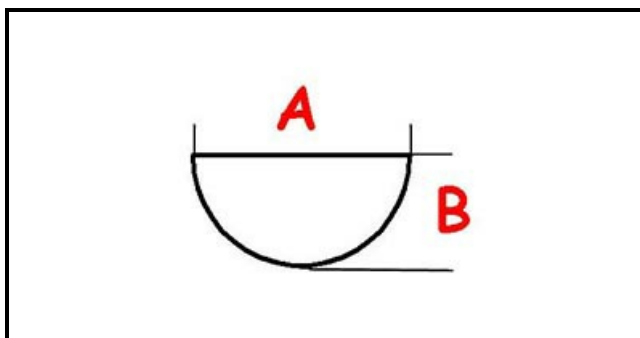

3108651

**MANOPOLA TERMOSTATO 50-300°C**

Data: 24-02-2025

ORIGINAL  
**OSP**  
SPARE PARTS**Dati tecnici**

LUNGHEZZA MM	A=6mm
LARGHEZZA MM	B=5mm
DIAMETRO ESTERNO mm	Ø=50mm
SEDE PER ALBERO A MEZZALUNA	MEZZALUNA/HALF-MOON
TEMPERATURA MASSIMA °	T max=300°