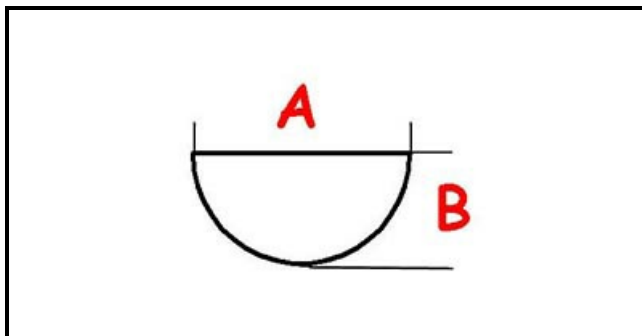

3108651

MANOPOLA TERMOSTATO 50-300°C

Data: 22-01-2025

ORIGINAL
OSP
SPARE PARTS**Dati tecnici**

LUNGHEZZA MM	A=6mm
LARGHEZZA MM	B=5mm
DIAMETRO ESTERNO mm	Ø=50mm
SEDE PER ALBERO A MEZZALUNA	MEZZALUNA/HALF-MOON
TEMPERATURA MASSIMA °	T max=300°