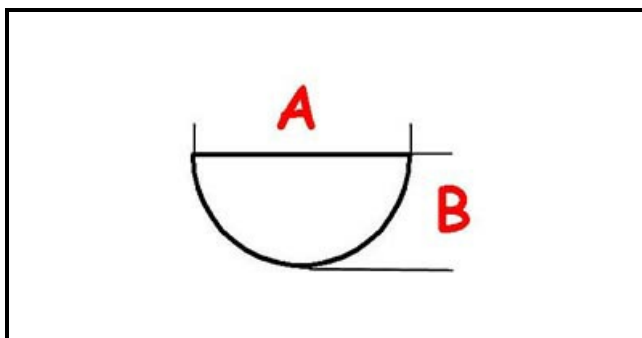

3108658

MANOPOLA TERMOSTATO FRIGGITRICE 180°C

Data: 07-04-2025

ORIGINAL
OSP
SPARE PARTS

Dati tecnici

LUNGHEZZA MM	A=6mm
LARGHEZZA MM	B=5mm
DIAMETRO ESTERNO mm	Ø=42mm
SEDE PER ALBERO A MEZZALUNA	MEZZALUNA/HALF-MOON
TEMPERATURA MASSIMA °	T max=180°