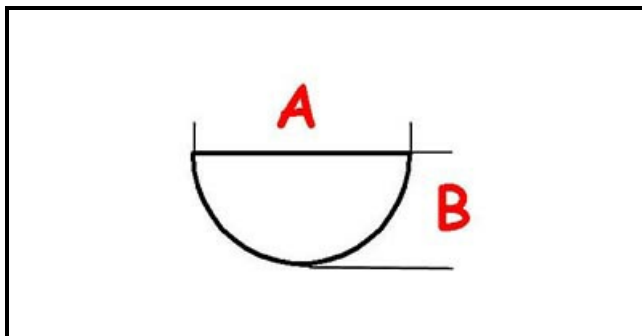

3108658

MANOPOLA TERMOSTATO FRIGGITRICE 180°C

Data: 24-02-2025

ORIGINAL
OSP
SPARE PARTS**Dati tecnici**

LUNGHEZZA MM	A=6mm
LARGHEZZA MM	B=5mm
DIAMETRO ESTERNO mm	Ø=42mm
SEDE PER ALBERO A MEZZALUNA	MEZZALUNA/HALF-MOON
TEMPERATURA MASSIMA °	T max=180°