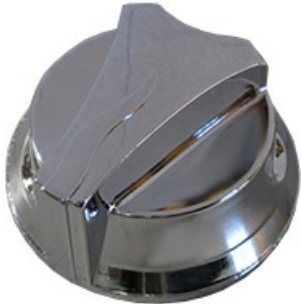

3108665

CORPO MANOP.R.V.21S CROM

Data: 22-12-2024

ORIGINAL
OSP
SPARE PARTS**Dati tecnici**

LUNGHEZZA MM	A=8mm
LARGHEZZA MM	B=6mm
DIAMETRO ESTERNO mm	Ø=72mm
SEDE PER ALBERO A MEZZALUNA	MEZZALUNA/HALF-MOON

Codici produttore