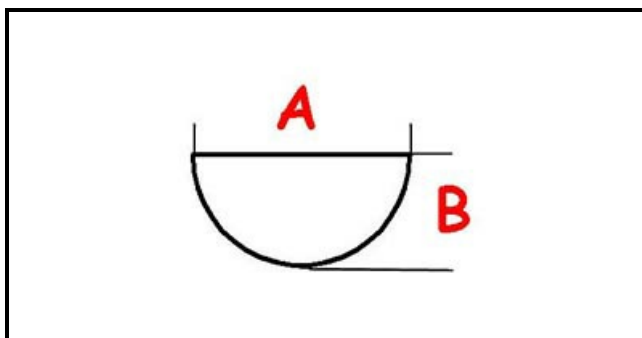

3108665

CORPO MANOP.R.V.21S CROM

Data: 07-04-2025

ORIGINAL
OSP
SPARE PARTS

Dati tecnici

LUNGHEZZA MM	A=8mm
LARGHEZZA MM	B=6mm
DIAMETRO ESTERNO mm	Ø=72mm
SEDE PER ALBERO A MEZZALUNA	MEZZALUNA/HALF-MOON

Codici produttore