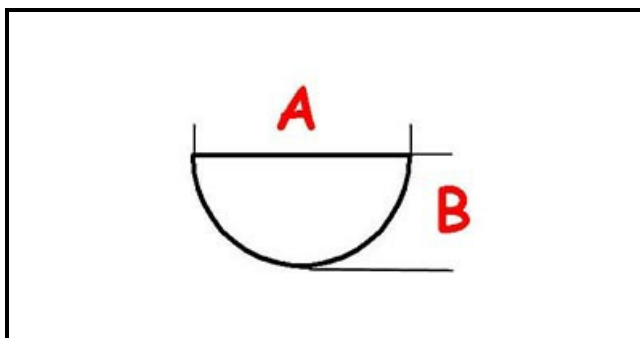

3108665

CORPO MANOP.R.V.21S CROM

Data: 22-01-2025

ORIGINAL
OSP
SPARE PARTS**Dati tecnici**

LUNGHEZZA MM	A=8mm
LARGHEZZA MM	B=6mm
DIAMETRO ESTERNO mm	Ø=72mm
SEDE PER ALBERO A MEZZALUNA	MEZZALUNA/HALF-MOON

Codici produttore