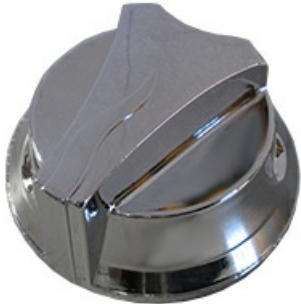

3108665

CORPO MANOP.R.V.21S CROM

Data: 24-02-2025

ORIGINAL
OSP
SPARE PARTS**Dati tecnici**

| | |
|-----------------------------|---------------------|
| LUNGHEZZA MM | A=8mm |
| LARGHEZZA MM | B=6mm |
| DIAMETRO ESTERNO mm | Ø=72mm |
| SEDE PER ALBERO A MEZZALUNA | MEZZALUNA/HALF-MOON |