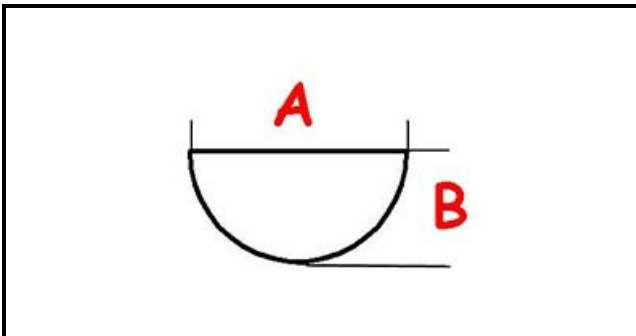

3108665

CORPO MANOP.R.V.21S CROM

Data: 22-12-2024

ORIGINAL
OSP
SPARE PARTS**Dati tecnici**

LUNGHEZZA MM	A=8mm
LARGHEZZA MM	B=6mm
DIAMETRO ESTERNO mm	Ø=72mm
SEDE PER ALBERO A MEZZALUNA	MEZZALUNA/HALF-MOON

Codici produttore