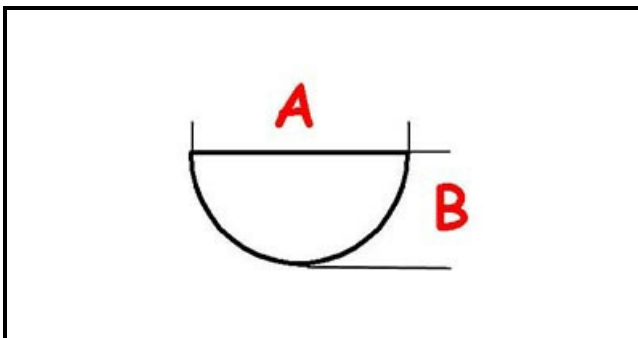

3108668

MANOPOLA 185°

Data: 07-04-2025

ORIGINAL
OSP
SPARE PARTS

Dati tecnici

LUNGHEZZA MM	A=8mm
LARGHEZZA MM	B=6mm
SEDE PER ALBERO A MEZZALUNA	MEZZALUNA/HALF-MOON
TEMPERATURA MASSIMA °	T max=185°

Codici produttore