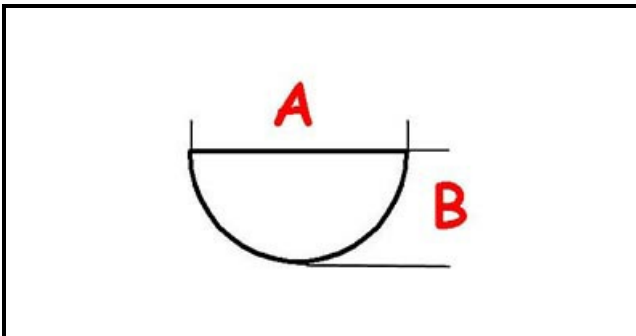

3108672

MANOPOLA

Data: 22-12-2024

ORIGINAL
OSP
SPARE PARTS**Dati tecnici**

LUNGHEZZA MM	A=8mm
LARGHEZZA MM	B=6mm
DIAMETRO ESTERNO mm	Ø=55mm
SEDE PER ALBERO A MEZZALUNA	MEZZALUNA/HALF-MOON
TEMPERATURA MASSIMA °	T max=330°