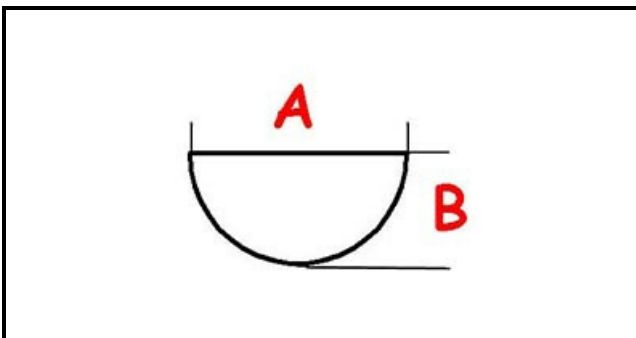

3108676

MANOPOLA ENCODER

Data: 22-01-2025

ORIGINAL
OSP
SPARE PARTS

Dati tecnici

LUNGHEZZA MM	A=6mm
LARGHEZZA MM	B=4mm
DIAMETRO ESTERNO mm	Ø=54mm
SEDE PER ALBERO A MEZZALUNA	MEZZALUNA/HALF-MOON

Codici produttore