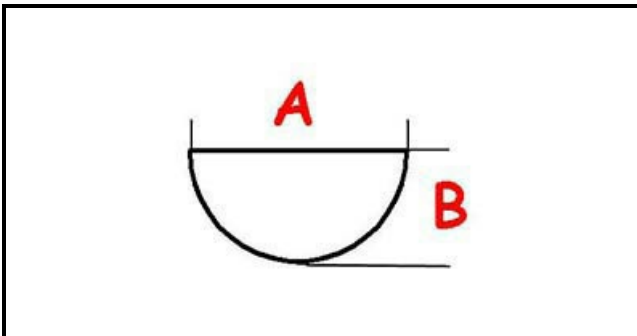

3108689

MANOPOLA EL. PERNO §6 INDUZ.

Data: 05-04-2025

ORIGINAL
OSP
SPARE PARTS

Dati tecnici

LUNGHEZZA MM	A=6mm
LARGHEZZA MM	B=5mm
DIAMETRO ESTERNO mm	Ø=71mm
NUMERO POSIZIONI	0-10
SEDE PER ALBERO A MEZZALUNA	MEZZALUNA/HALF-MOON