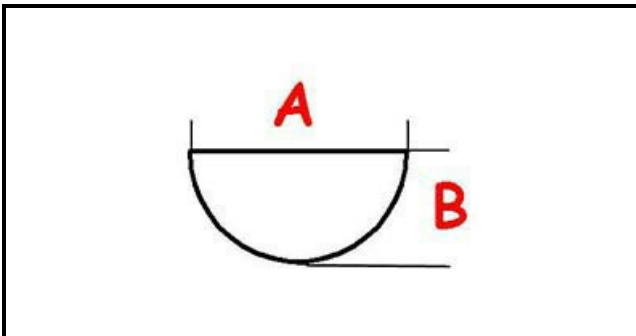

3108689

MANOPOLA EL. PERNO §6 INDUZ.

Data: 22-01-2025

ORIGINAL
OSP
SPARE PARTS**Dati tecnici**

LUNGHEZZA MM	A=6mm
LARGHEZZA MM	B=5mm
DIAMETRO ESTERNO mm	Ø=71mm
NUMERO POSIZIONI	0-10
SEDE PER ALBERO A MEZZALUNA	MEZZALUNA/HALF-MOON