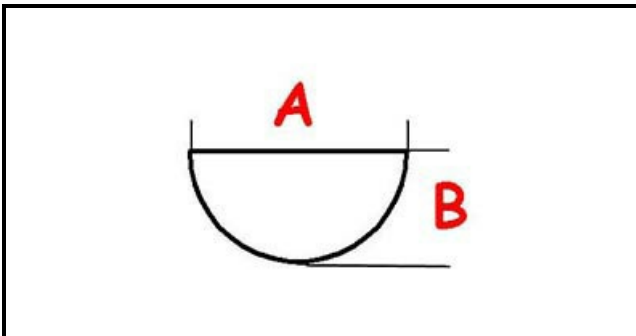

3108695

**MANOPOLA EL.INTERRUTTORE 2-POS.VER.STYLE**

Data: 24-02-2025

ORIGINAL  
**OSP**  
SPARE PARTS**Dati tecnici**

LUNGHEZZA MM	A=6mm
LARGHEZZA MM	B=5mm
DIAMETRO ESTERNO mm	Ø=71mm
SEDE PER ALBERO A MEZZALUNA	MEZZALUNA/HALF-MOON