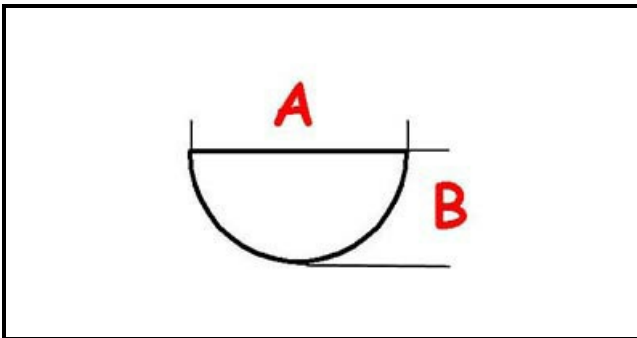

3108695

**MANOPOLA EL.INTERRUTTORE 2-POS.VER.STYLE**

Data: 15-11-2024

ORIGINAL  
**OSP**  
SPARE PARTS**Dati tecnici**

LUNGHEZZA MM	A=6mm
LARGHEZZA MM	B=5mm
DIAMETRO ESTERNO mm	Ø=71mm
SEDE PER ALBERO A MEZZALUNA	MEZZALUNA/HALF-MOON