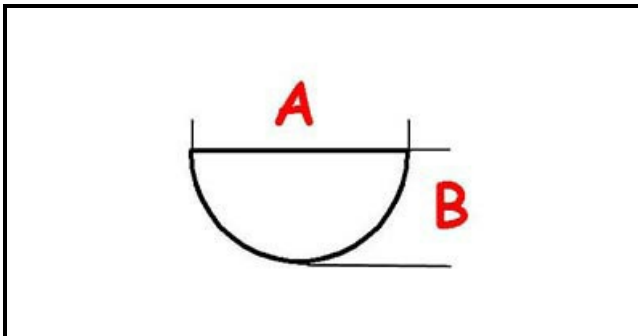

3108695

MANOPOLA EL.INTERROTTORE 2-POS.VER.STYLE

Data: 05-04-2025

ORIGINAL
OSP
SPARE PARTS

Dati tecnici

LUNGHEZZA MM	A=6mm
LARGHEZZA MM	B=5mm
DIAMETRO ESTERNO mm	Ø=71mm
SEDE PER ALBERO A MEZZALUNA	MEZZALUNA/HALF-MOON