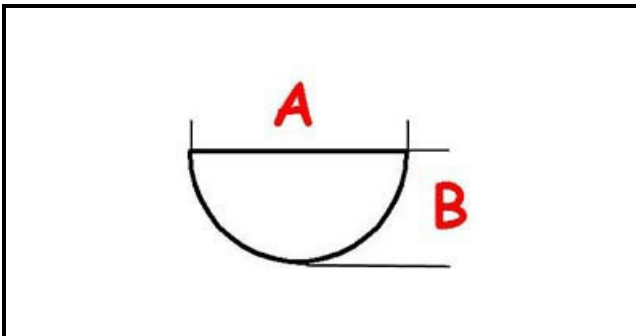

3108695

MANOPOLA EL.INTERRUTTORE 2-POS.VER.STYLE

Data: 22-12-2024

ORIGINAL
OSP
SPARE PARTS**Dati tecnici**

LUNGHEZZA MM	A=6mm
LARGHEZZA MM	B=5mm
DIAMETRO ESTERNO mm	Ø=71mm
SEDE PER ALBERO A MEZZALUNA	MEZZALUNA/HALF-MOON