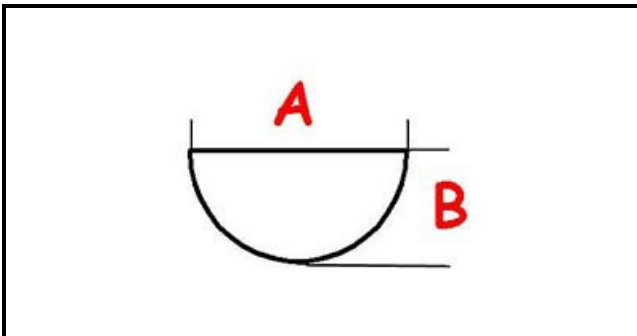

3108697

MANOPOLA PER VALVOLA MERTIK

Data: 05-04-2025

ORIGINAL
OSP
SPARE PARTS

Dati tecnici

LUNGHEZZA MM	A=8mm
LARGHEZZA MM	B=6,5mm
DIAMETRO ESTERNO mm	Ø=60mm
NUMERO POSIZIONI	1-7
SEDE PER ALBERO A MEZZALUNA	MEZZALUNA/HALF-MOON