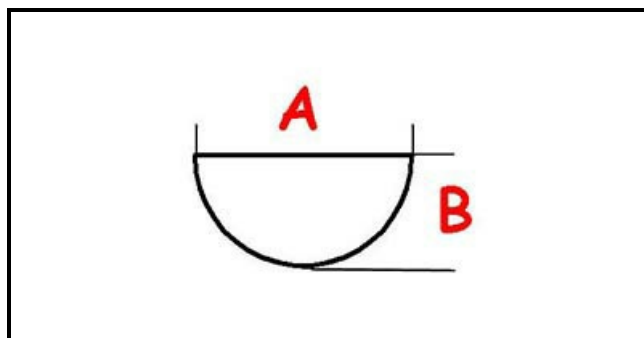

3108697

MANOPOLA PER VALVOLA MERTIK

Data: 22-01-2025

ORIGINAL
OSP
SPARE PARTS

Dati tecnici

LUNGHEZZA MM	A=8mm
LARGHEZZA MM	B=6,5mm
DIAMETRO ESTERNO mm	Ø=60mm
NUMERO POSIZIONI	1-7
SEDE PER ALBERO A MEZZALUNA	MEZZALUNA/HALF-MOON