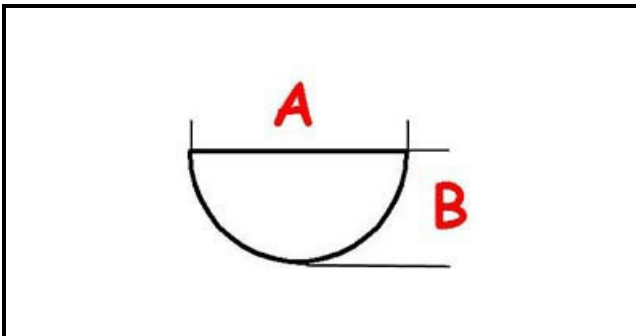

## Dati tecnici

LUNGHEZZA MM	A=8mm
LARGHEZZA MM	B=6,5mm
DIAMETRO ESTERNO mm	Ø=60mm
NUMERO POSIZIONI	1-7
SEDE PER ALBERO A MEZZALUNA	MEZZALUNA/HALF-MOON