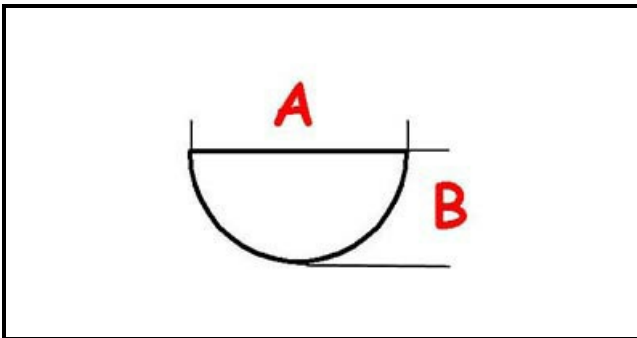

3108697

MANOPOLA PER VALVOLA MERTIK

Data: 15-11-2024

ORIGINAL
OSP
SPARE PARTS

Dati tecnici

LUNGHEZZA MM	A=8mm
LARGHEZZA MM	B=6,5mm
DIAMETRO ESTERNO mm	Ø=60mm
NUMERO POSIZIONI	1-7
SEDE PER ALBERO A MEZZALUNA	MEZZALUNA/HALF-MOON