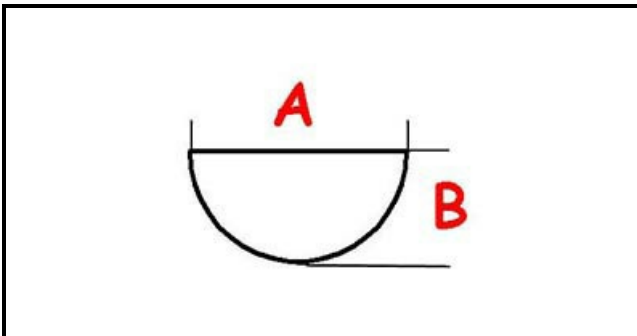

3108700

MANOPOLA PERNO §8 FT GAS COMP.

Data: 15-11-2024

ORIGINAL
OSP
SPARE PARTS**Dati tecnici**

LUNGHEZZA MM	A=8mm
LARGHEZZA MM	B=6mm
DIAMETRO ESTERNO mm	Ø=71mm
SEDE PER ALBERO A MEZZALUNA	MEZZALUNA/HALF-MOON
TEMPERATURA MASSIMA °	T max=270°