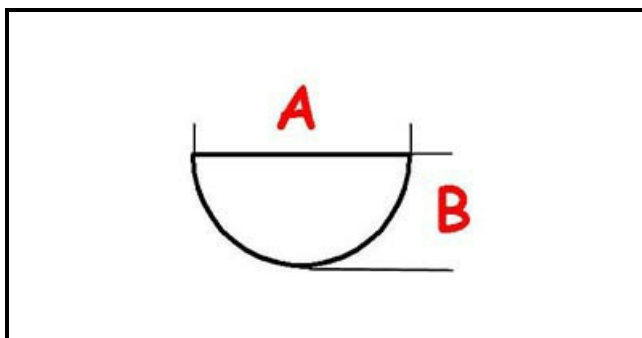

3108700

MANOPOLA PERNO §8 FT GAS COMP.

Data: 06-04-2025

ORIGINAL
OSP
SPARE PARTS

Dati tecnici

LUNGHEZZA MM	A=8mm
LARGHEZZA MM	B=6mm
DIAMETRO ESTERNO mm	Ø=71mm
SEDE PER ALBERO A MEZZALUNA	MEZZALUNA/HALF-MOON
TEMPERATURA MASSIMA °	T max=270°