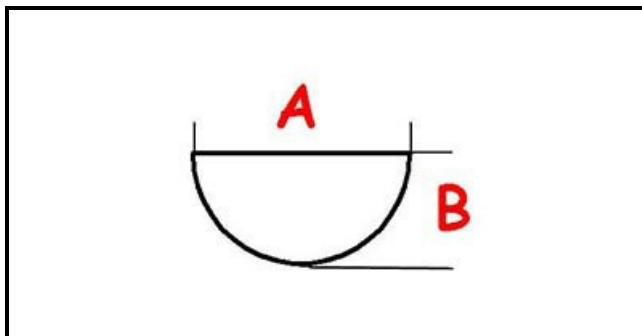

3108701

MANOPOLA ENCODER

Data: 22-01-2025

ORIGINAL
OSP
SPARE PARTS**Dati tecnici**

LUNGHEZZA MM	A=6mm
LARGHEZZA MM	B=5mm
DIAMETRO ESTERNO mm	Ø=40mm
SEDE PER ALBERO A MEZZALUNA	MEZZALUNA/HALF-MOON

Codici produttore