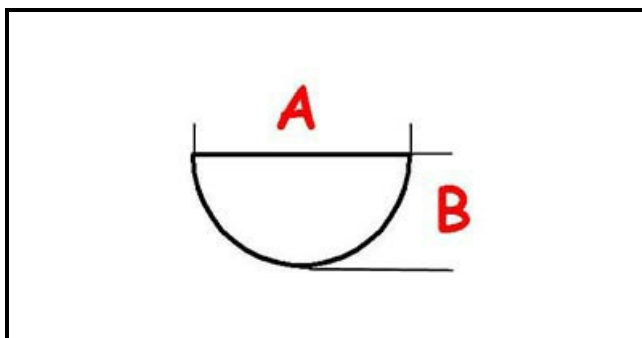

3108701

MANOPOLA ENCODER

Data: 05-04-2025

ORIGINAL
OSP
SPARE PARTS

Dati tecnici

LUNGHEZZA MM	A=6mm
LARGHEZZA MM	B=5mm
DIAMETRO ESTERNO mm	Ø=40mm
SEDE PER ALBERO A MEZZALUNA	MEZZALUNA/HALF-MOON

Codici produttore