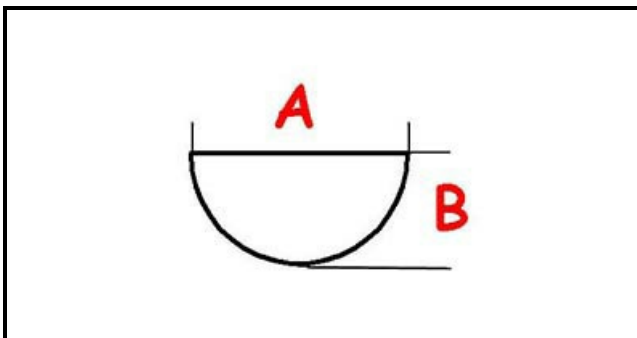

3108701

**MANOPOLA ENCODER**

Data: 24-02-2025

ORIGINAL  
**OSP**  
SPARE PARTS**Dati tecnici**

LUNGHEZZA MM	A=6mm
LARGHEZZA MM	B=5mm
DIAMETRO ESTERNO mm	Ø=40mm
SEDE PER ALBERO A MEZZALUNA	MEZZALUNA/HALF-MOON