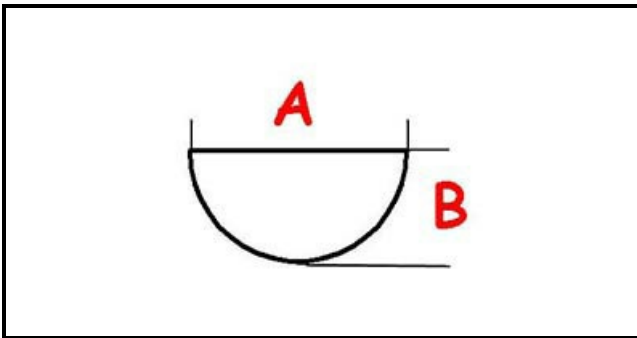

# MANOPOLA E GHIERA INTERRUPTORE FRIGGITRICE FAMA

Data: 07-04-2025

ORIGINAL  
**OSP**  
SPARE PARTS

## Dati tecnici

LUNGHEZZA MM	A=6mm
LARGHEZZA MM	B=4mm
DIAMETRO ESTERNO mm	Ø=48mm
NUMERO POSIZIONI	0-1
SEDE PER ALBERO A MEZZALUNA	MEZZALUNA/HALF-MOON