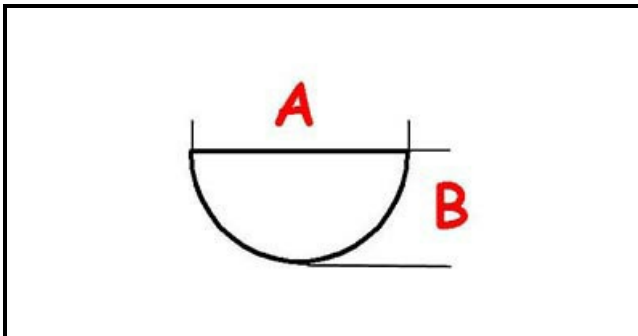

3108703

MANOPOLA E GHIERA INTERRUPTORE FRIGGITRICE FAMA

Data: 22-12-2024

ORIGINAL
OSP
SPARE PARTS

Dati tecnici

LUNGHEZZA MM	A=6mm
LARGHEZZA MM	B=4mm
DIAMETRO ESTERNO mm	Ø=48mm
NUMERO POSIZIONI	0-1
SEDE PER ALBERO A MEZZALUNA	MEZZALUNA/HALF-MOON