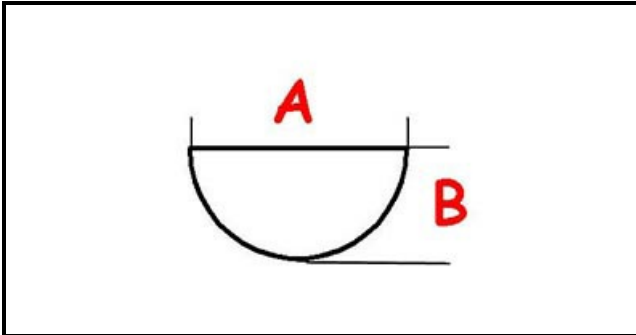

3108704

**MANOP.Ø77 4P. Ø08X6,5 NERO**

Data: 15-11-2024

ORIGINAL  
**OSP**  
SPARE PARTS**Dati tecnici**

LUNGHEZZA MM	A=8mm
LARGHEZZA MM	B=6mm
DIAMETRO ESTERNO mm	Ø=77mm
SEDE PER ALBERO A MEZZALUNA	MEZZALUNA/HALF-MOON
SERIGRAFIA	3108705