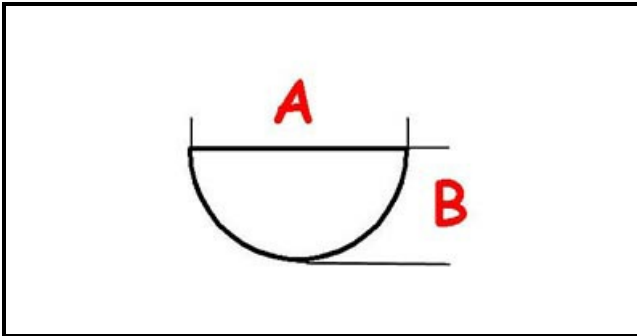

3108704

MANOP.Ø77 4P. Ø08X6,5 NERO

Data: 06-04-2025

ORIGINAL
OSP
SPARE PARTS

Dati tecnici

LUNGHEZZA MM	A=8mm
LARGHEZZA MM	B=6mm
DIAMETRO ESTERNO mm	Ø=77mm
SEDE PER ALBERO A MEZZALUNA	MEZZALUNA/HALF-MOON
SERIGRAFIA	3108705