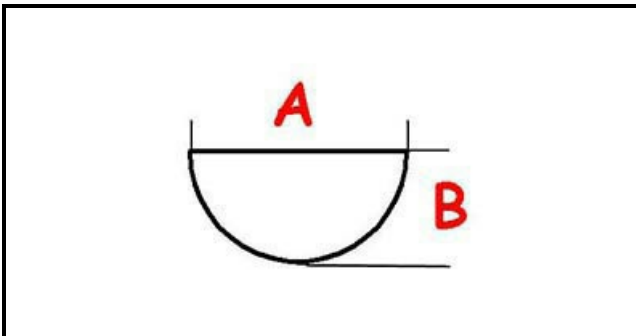

3108719

MANOPOLA

Data: 15-11-2024

ORIGINAL
OSP
SPARE PARTS**Dati tecnici**

LUNGHEZZA MM	A=6mm
LARGHEZZA MM	B=5mm
ALTEZZA MM	H=8,5mm
DIAMETRO ESTERNO mm	Ø=60mm
SEDE PER ALBERO A MEZZALUNA	MEZZALUNA/HALF-MOON