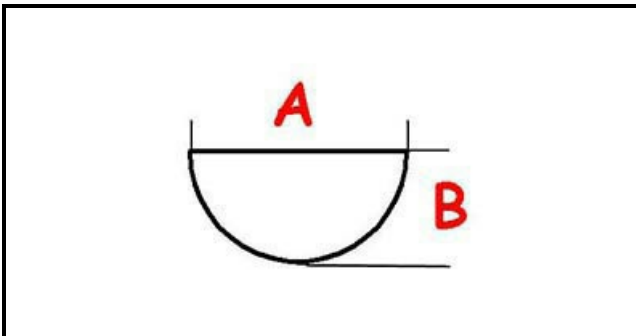

3108719

MANOPOLA

Data: 23-12-2024

ORIGINAL
OSP
SPARE PARTS**Dati tecnici**

LUNGHEZZA MM	A=6mm
LARGHEZZA MM	B=5mm
ALTEZZA MM	H=8,5mm
DIAMETRO ESTERNO mm	Ø=60mm
SEDE PER ALBERO A MEZZALUNA	MEZZALUNA/HALF-MOON