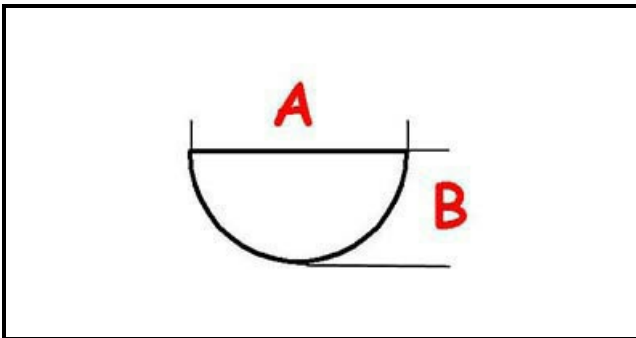

3108720

MANOPOLA

Data: 23-12-2024

ORIGINAL
OSP
SPARE PARTS**Dati tecnici**

LUNGHEZZA MM	A=6mm
LARGHEZZA MM	B=5mm
ALTEZZA MM	H=8,5mm
DIAMETRO ESTERNO mm	Ø=60mm
SEDE PER ALBERO A MEZZALUNA	MEZZALUNA/HALF-MOON