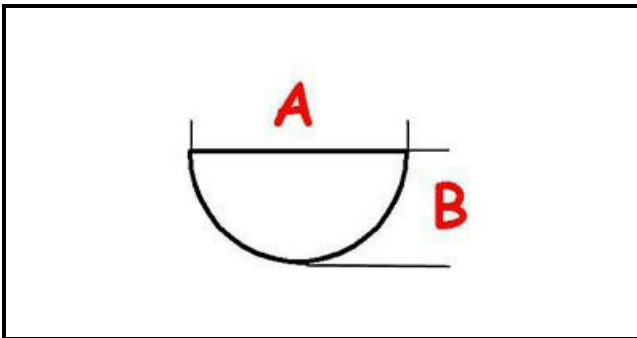

3108720

MANOPOLA

Data: 15-11-2024

ORIGINAL
OSP
SPARE PARTS**Dati tecnici**

LUNGHEZZA MM	A=6mm
LARGHEZZA MM	B=5mm
ALTEZZA MM	H=8,5mm
DIAMETRO ESTERNO mm	Ø=60mm
SEDE PER ALBERO A MEZZALUNA	MEZZALUNA/HALF-MOON