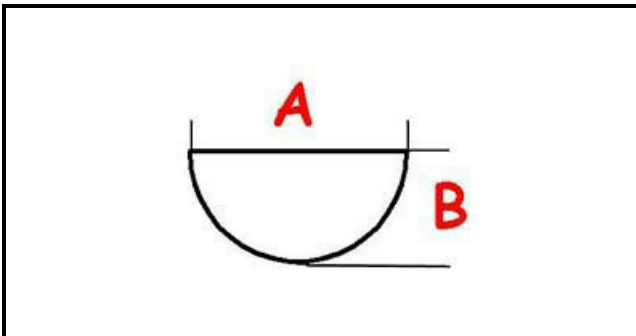

3108720

MANOPOLA

Data: 24-02-2025

ORIGINAL
OSP
SPARE PARTS**Dati tecnici**

LUNGHEZZA MM	A=6mm
LARGHEZZA MM	B=5mm
ALTEZZA MM	H=8,5mm
DIAMETRO ESTERNO mm	Ø=60mm
SEDE PER ALBERO A MEZZALUNA	MEZZALUNA/HALF-MOON