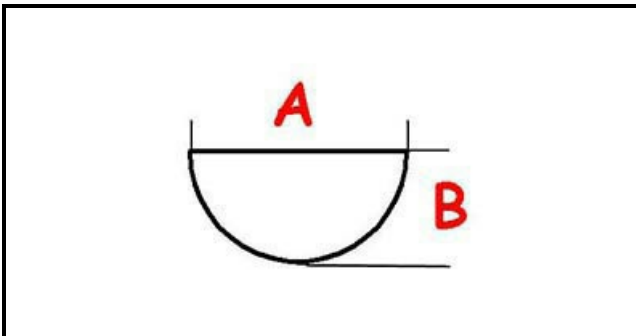

3108720

MANOPOLA

Data: 22-01-2025

ORIGINAL
OSP
SPARE PARTS**Dati tecnici**

LUNGHEZZA MM	A=6mm
LARGHEZZA MM	B=5mm
ALTEZZA MM	H=8,5mm
DIAMETRO ESTERNO mm	Ø=60mm
SEDE PER ALBERO A MEZZALUNA	MEZZALUNA/HALF-MOON