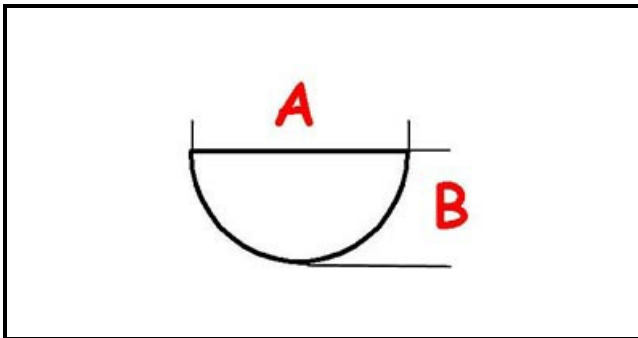

3108722

**MANOPOLA SNACK 050 300°C MONOFASE**

Data: 22-01-2025

ORIGINAL  
**OSP**  
SPARE PARTS**Dati tecnici**

LUNGHEZZA MM	A=6mm
LARGHEZZA MM	B=5mm
SEDE PER ALBERO A MEZZALUNA	MEZZALUNA/HALF MOON
TEMPERATURA MASSIMA °	300°C